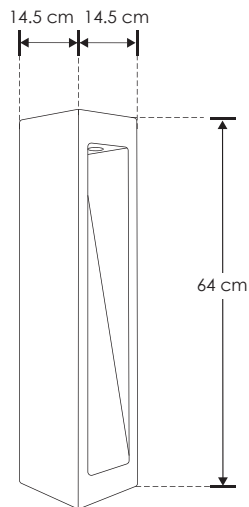

Pragú.

ILUB64CM5WWCG

[Concreto acabado gris
(Blanco cálido)]

iLumileds®
LÍNEA europea
THE ART OF LIGHTING

| | |
|---------------------------|--|
| Material | Concreto acabado gris |
| Lámpara | Luminario para sobreponer en piso (tipo bolardo) |
| Ángulo de apertura | 38° |
| Color de luz | Blanco cálido |
| Alimentación | 110 - 130 V ca |
| Potencia | 5 W |