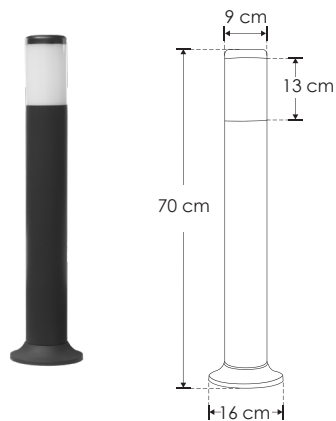

SOBREPONER / PISO

ILUB01270E27B

[ Acabado negro ]

**Material** Policarbonato acabado negro

**Lámpara** Luminario tipo bolardo

**Base** Base E27 (No incluye lámpara)

**Ángulo de apertura** 360° (Efecto de luz perimetral)

**Alimentación** 100 - 240 V ca

**Potencia** 40 W max.

**NOM**

IP  
54

40  
W  
max.

RECOMENDADO  
ÁREAS HÚMEDAS Y  
LUGARES DE COSTA