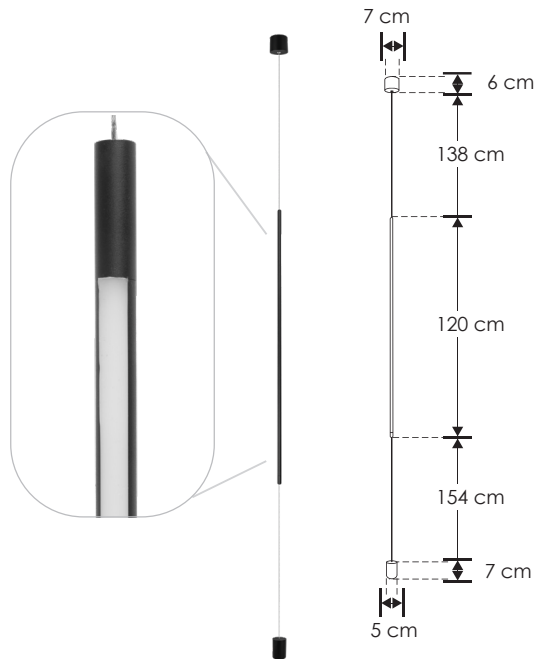

Vlenn.

ILU9081SBN

[Acabado negro
(Blanco cálido)]

iLumileds®
LÍNEA europea
THE ART OF LIGHTING

Material	Aluminio acabado negro
Lámpara	Luminario para suspender de techo a piso
Ángulo de apertura	120°
Color de luz	Blanco cálido
Alimentación	100 - 240 V ca
Potencia	20 W