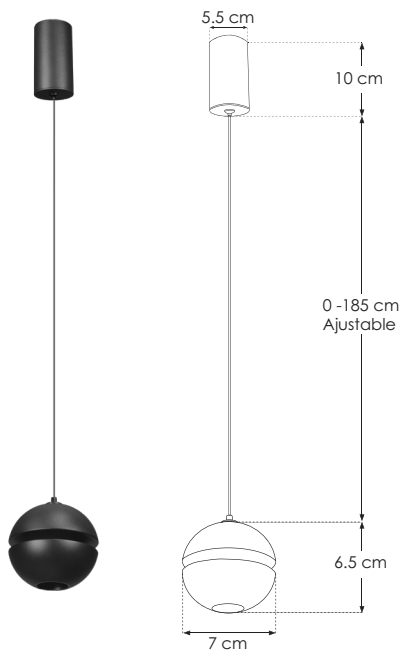

SuLá.

ILU9081 BESF70

[Acabado negro
(Blanco cálido)]

ilumileds®
LÍNEA *europa*
THE ART OF LIGHTING

Material	Aluminio acabado negro
Lámpara	Luminario para suspender en techo
Ángulo de apertura	24°
Color de luz	Blanco cálido
Alimentación	100-240 V ca
Potencia	5 W

Con su cuerpo esférico y acabado negro, proyecta una luz cálida que juega con la textura evocando la esencia del arte de Soulages

NOM

IP
20

100-240

3 000 K
Blanco cálido

FL
250
lúmenes
Blanco cálido

5
W

24°