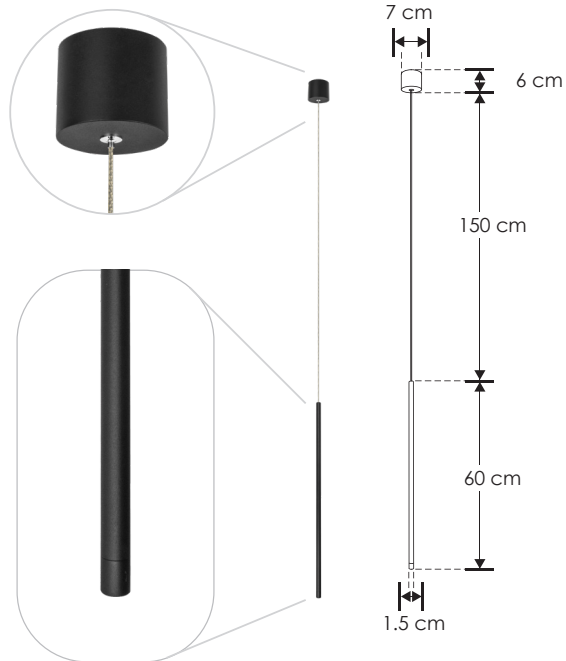

Lony.

ILU9081BCOLN

[ Acabado negro  
(Blanco cálido) ]

iLumileds®  
**LÍNEA** europea  
THE ART OF LIGHTING

<b>Material</b>	Aluminio acabado negro
<b>Lámpara</b>	Luminario para suspender en techo
<b>Ángulo de apertura</b>	120°
<b>Color de luz</b>	Blanco cálido
<b>Alimentación</b>	100 - 240 V ca
<b>Potencia</b>	5 W