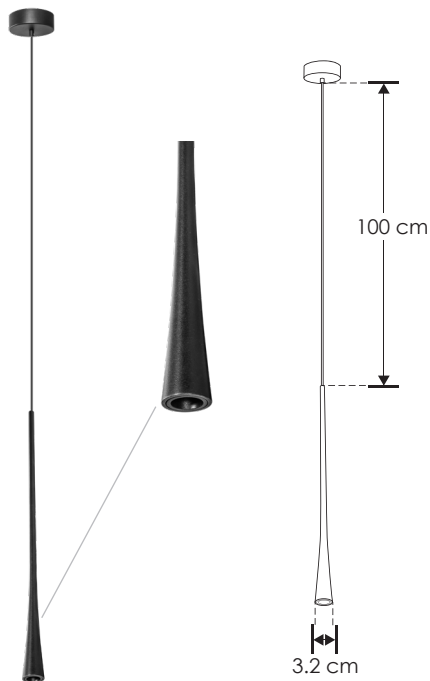

Lulia.

ILU9081BCOL60

[Acabado negro
(Blanco cálido)]

ilumileds®
LÍNEA europea
THE ART OF LIGHTING

Material	Aluminio acabado negro
Lámpara	Luminario para suspender en techo
Ángulo de apertura	18°
Color de luz	Blanco cálido
Alimentación	100 - 240 V ca
Potencia	6 W

Inspirado en la gracia y el estilo, Lulia simboliza feminidad y sofisticación.

ilumileds® / ilumileds.com.mx

NOM

IP
20

100 - 240

3 000 K
Blanco cálido

FL
370
lúmenes
Blanco cálido

6
W