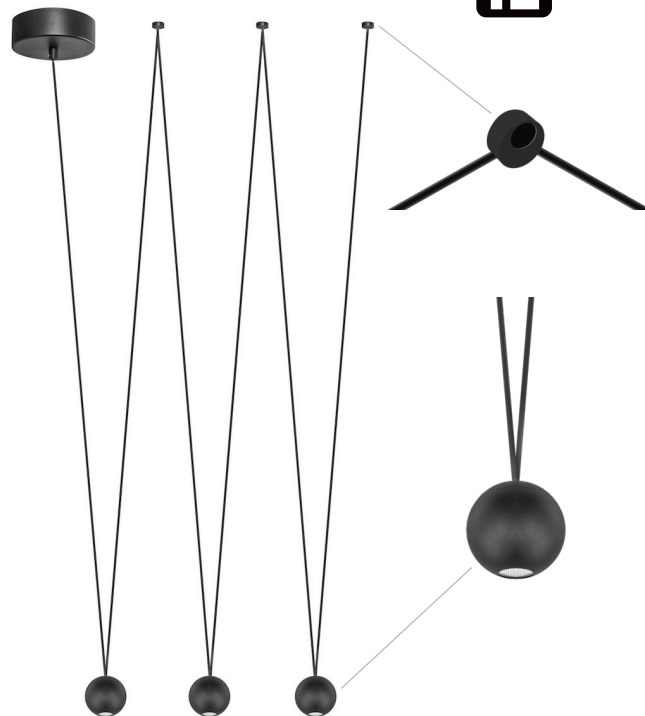

# Persea Tri.

ILU9081B3ESF

[ Acabado negro  
(Blanco cálido) ]

ilumileds®  
**LÍNEA europea**  
THE ART OF LIGHTING

**Material** Aluminio acabado negro

**Lámpara** Luminario para suspender en techo

**Ángulo de apertura** 38°

**Color de luz** Blanco cálido

**Alimentación** 100 - 240 V ca

**Potencia** 12 W

2-3  
step  
MACADAM

CRI  
90

Un homenaje al héroe mitológico, Perseo refleja sencillez, audacia y dinamismo.

 **ilumileds®** / [ilumileds.com.mx](http://ilumileds.com.mx)

**NOM**

IP  
20

100 - 240

3 000 K  
Blanco cálido

FL  
576  
lúmenes  
Blanco cálido

12  
W

38°