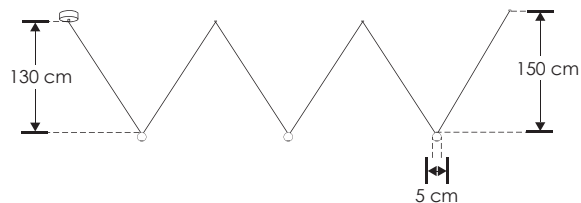

ILU9081B3ESF

[Acabado negro
(Blanco cálido)]

ilumileds®
LÍNEA europea
THE ART OF LIGHTING