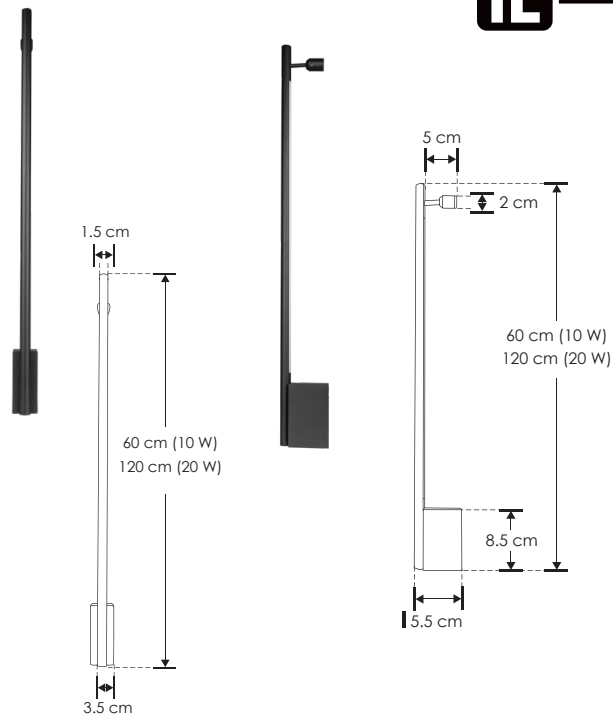

# Padú 60.

Representa la elegancia del diseño clásico con un toque moderno, reflejando simplicidad y sofisticación.

 **ilumileds** / [ilumileds.com.mx](http://ilumileds.com.mx)

**ILU9081ASW60N**

[ Base baja  
(60 cm, 10 W) ]

**ILU9081ASW120N**

[ Base baja  
(120 cm, 20 W) ]

ilumileds®  
**LÍNEA** *europa*  
THE ART OF LIGHTING

<b>Material</b>	Aluminio acabado negro
<b>Lámpara</b>	Luminario de 60 cm / 120 cm para sobreponer en muro, cilíndrico base baja
<b>Ángulo de apertura</b>	120°
<b>Color de luz</b>	Blanco cálido
<b>Alimentación</b>	100 - 240 V ca
<b>Potencia</b>	10 W / 20W

**NOM**

IP  
**20**

  
100-240

3 000 K  
Blanco cálido

10  
W

FL  
800  
lúmenes  
Blanco cálido

20  
W

FL  
1 600  
lúmenes  
Blanco cálido