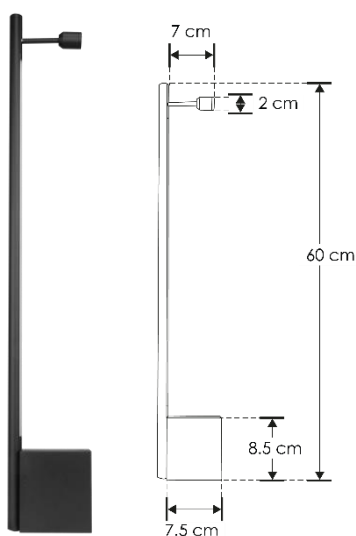

ILU9081ASW120N

ILU9081ALW60N

ILU9081ALW90N

Este producto es usado como elemento de iluminación decorativo en muros para uso interior.

a) Estructura y especificaciones

- Material de construcción: Cuerpo de aluminio, acabado negro.
- Temperatura de color correlacionada: 3 000 K (Blanco cálido).
- Ángulo de apertura: 120° (Efecto simétrico, salida de luz indirecta).

c) Instalación

1. Haga las perforaciones en la pared.
2. Fije los taquetes.
3. Fije el soporte metálico a la pared usando las pijas.
4. Marque la distancia y fije la base circular con rosca usando una pija y un taquete.
5. Realice las conexiones (cable café línea, cable azul neutro, cable verde tierra física).
6. Fije la caja de conexiones al soporte metálico y el punto de sujeción a la base circular.
7. Encienda y pruebe su funcionamiento.