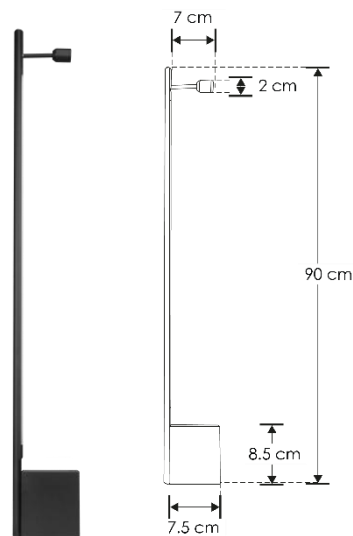

ILU9081ASW120N

ILU9081ALW60N

ILU9081ALW90N

Este producto es usado como elemento de iluminación decorativo en muros para uso interior.

a) Estructura y especificaciones

- Material de construcción: Cuerpo de aluminio, acabado negro.
- Temperatura de color correlacionada: 3 000 K (Blanco cálido).
- Ángulo de apertura: 120° (Efecto simétrico, salida de luz indirecta).

c) Instalación

1. Haga las perforaciones en la pared.
2. Fije los taquetes.
3. Fije el soporte metálico a la pared usando las pijas.
4. Marque la distancia y fije la base circular con rosca usando una pija y un taquete.
5. Realice las conexiones (cable café línea, cable azul neutro, cable verde tierra física).
6. Fije la caja de conexiones al soporte metálico y el punto de sujeción a la base circular.
7. Encienda y pruebe su funcionamiento.