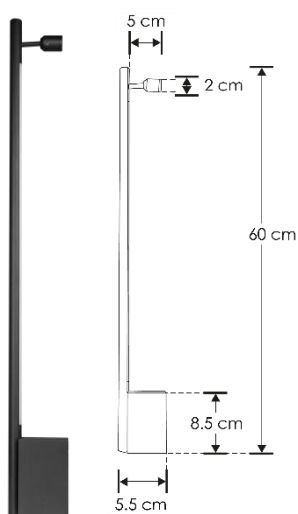

LUMINARIO DE LED DECORATIVO DE PARED MODELOS ILU9081ASW60N, ILU9081ASW120N,
ILU9081ALW60N, ILU9081ALW90N

MANUAL DE INSTRUCCIONES Y ESPECIFICACIONES

POR FAVOR LEER EL MANUAL ANTES DE USAR EL PRODUCTO

ILU9081ASW60N