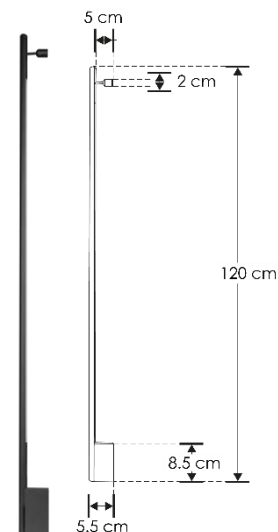

ILU9081ASW120N

ILU9081ALW60N

ILU9081ALW90N

Este producto es usado como elemento de iluminación decorativo en muros para uso interior.

a) Estructura y especificaciones

- Material de construcción: Cuerpo de aluminio, acabado negro.
- Temperatura de color correlacionada: 3 000 K (Blanco cálido).
- Ángulo de apertura: 120° (Efecto simétrico, salida de luz indirecta).

Modelo	Potencia [W]	Flujo luminoso [lm]	Corriente de entrada [A]	Separación al muro [cm]
ILU9081ASW60N	10	800	0.1-0.04	5
ILU9081ASW120N	20	1600	0.2-0.08	5
ILU9081ALW60N	10	800	0.1-0.04	7
ILU9081ALW90N	15	1200	0.15-0.06	7