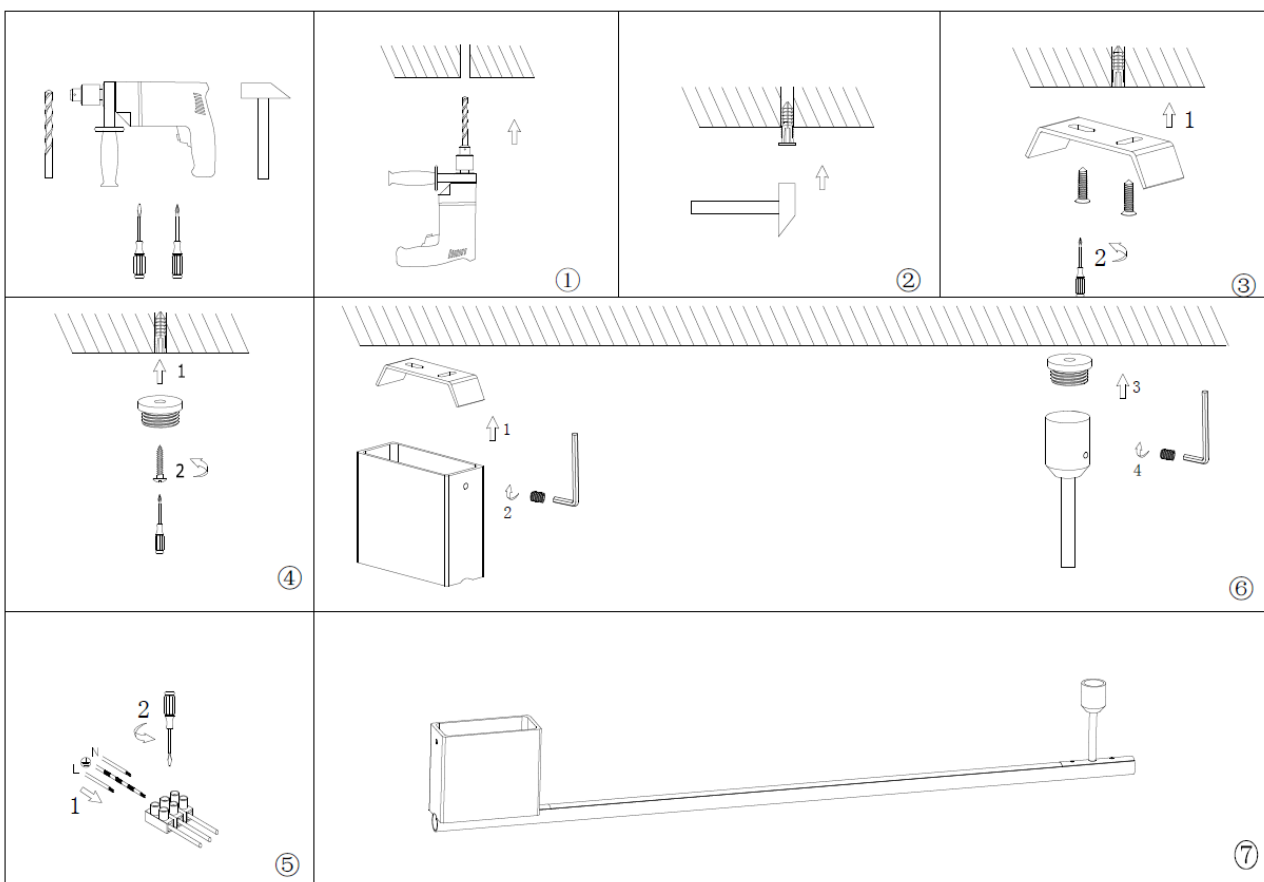

ILU9081ASW120N

ILU9081ALW60N

ILU9081ALW90N

Este producto es usado como elemento de iluminación decorativo en muros para uso interior.

a) Estructura y especificaciones

- Material de construcción: Cuerpo de aluminio, acabado negro.
- Temperatura de color correlacionada: 3 000 K (Blanco cálido).
- Ángulo de apertura: 120° (Efecto simétrico, salida de luz indirecta).

Modelo	Potencia [W]	Flujo luminoso [lm]	Corriente de entrada [A]	Separación al muro [cm]
ILU9081ASW60N	10	800	0.1-0.04	5
ILU9081ASW120N	20	1600	0.2-0.08	5
ILU9081ALW60N	10	800	0.1-0.04	7
ILU9081ALW90N	15	1200	0.15-0.06	7

c) Instalación

1. Haga las perforaciones en la pared.
2. Fije los taquetes.
3. Fije el soporte metálico a la pared usando las pijas.
4. Marque la distancia y fije la base circular con rosca usando una pija y un taquete.
5. Realice las conexiones (cable café línea, cable azul neutro, cable verde tierra física).
6. Fije la caja de conexiones al soporte metálico y el punto de sujeción a la base circular.
7. Encienda y pruebe su funcionamiento.