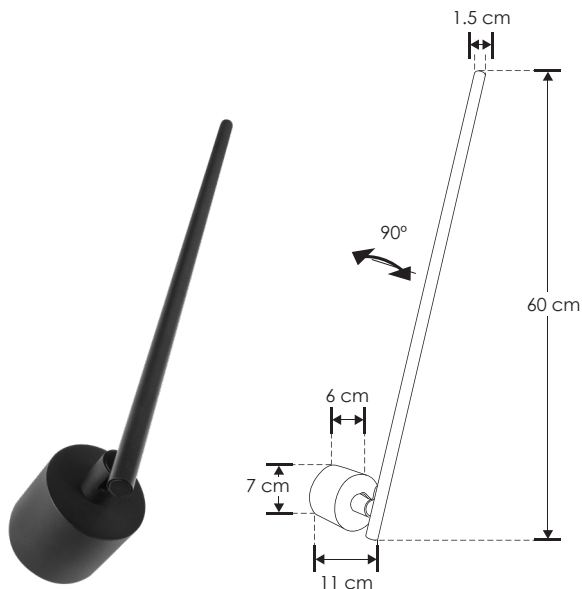

Borgen 60.

ILU9081W60N

[Acabado negro
(Blanco cálido)]

ilumileds®
LÍNEA *europa*
THE ART OF LIGHTING

Material	Aluminio acabado negro
Lámpara	Luminario para sobreponer en muro
Ángulo de apertura	120°
Ángulo de ajuste	90° (Dependiendo de la instalación)
Color de luz	Blanco cálido
Alimentación	100 - 240 V ca
Potencia	10 W