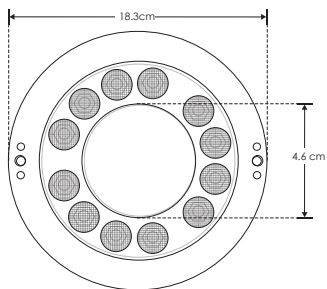

SUBACUÁTICAS

LÍNEA PROFESIONAL

ILU904414

[RGB]

Material	Acero inoxidable AISI 304
Lámpara	Luminario subacuático tipo dona empotrable con 12 LEDs de 3 W c/u, RGB, 3 en 1, controlado vía DMX, RF o WIFI
Ángulo de apertura	40°
Color de luz	RGB, LED 3 en 1
Alimentación	24 V cc (No incluye controlador)
Potencia	36 W
Aplicaciones	Fuentes / Chorros de agua

Controladores disponibles ILUCON2GRGBW (RF) / ILUDMX512RGBW (DMX) / ILURGBWIFI (WIFI)

Nota Nuevo diseño con válvulas que evitan la condensación.

NOM

IP 68

RGB
3 en 1

24
V cc

Orificio
15 cm

36
W