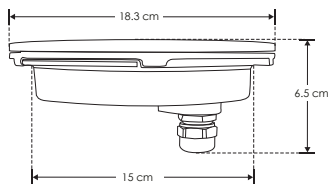

SUBACUÁTICAS

LÍNEA PROFESIONAL

ILU904414

[RGB]

Material	Acero inoxidable AISI 304
Lámpara	Luminario subacuático tipo dona empotrable con 12 LEDs de 3 W c/u, RGB, 3 en 1, controlado vía DMX, RF o WIFI
Ángulo de apertura	40°
Color de luz	RGB, LED 3 en 1
Alimentación	24 V cc (No incluye controlador)
Potencia	36 W
Aplicaciones	Fuentes / Chorros de agua