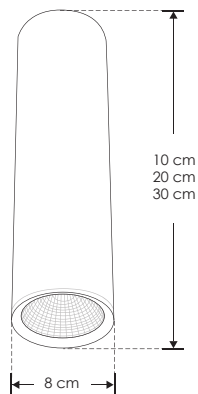

Lizboa negro.

10 cm

ILU8010B

[Acabado negro
7 W (Blanco cálido)]

20 cm

ILU8020B

[Acabado negro
10 W (Blanco cálido)]

30 cm

ILU8030B

[Acabado negro
10 W (Blanco cálido)]

iLumileds®
LÍNEA europea
THE ART OF LIGHTING

Material	Aluminio acabado negro
Lámpara	Luminario para sobreponer en techo
Ángulo de apertura	38°
Color de luz	Blanco cálido
Alimentación	100 - 277 V ca
Potencia	7 W (10 cm) / 10 W (20 / 30 cm)