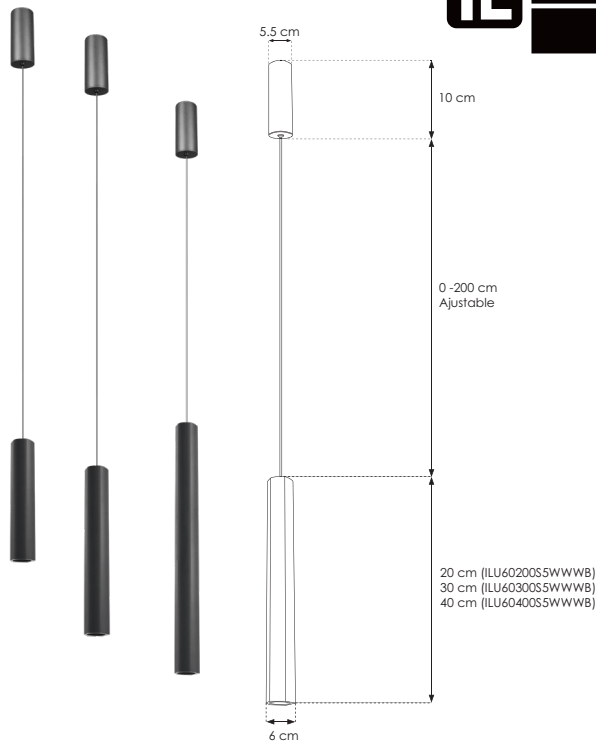

Luli.

**ILU60200S5WWWB**

[ Acabado negro  
(Blanco cálido) 20 cm ]

**ILU60300S5WWWB**

[ Acabado negro  
(Blanco cálido) 30 cm ]

**ILU60400S5WWWB**

[ Acabado negro  
(Blanco cálido) 40 cm ]

iLumileds®  
**LÍNEA** europea  
THE ART OF LIGHTING

<b>Material</b>	Aluminio acabado negro
<b>Lámpara</b>	Luminario hexagonal para suspender en techo
<b>Ángulo de apertura</b>	24°
<b>Color de luz</b>	Blanco cálido
<b>Alimentación</b>	85 - 265 V ca
<b>Potencia</b>	5 W

85-265

**3 000 K**  
Blanco cálido

**FL 225**  
lúmenes  
Blanco cálido

**5 W**

24°

**2-3**  
step  
MACADAM

**CRI 90**