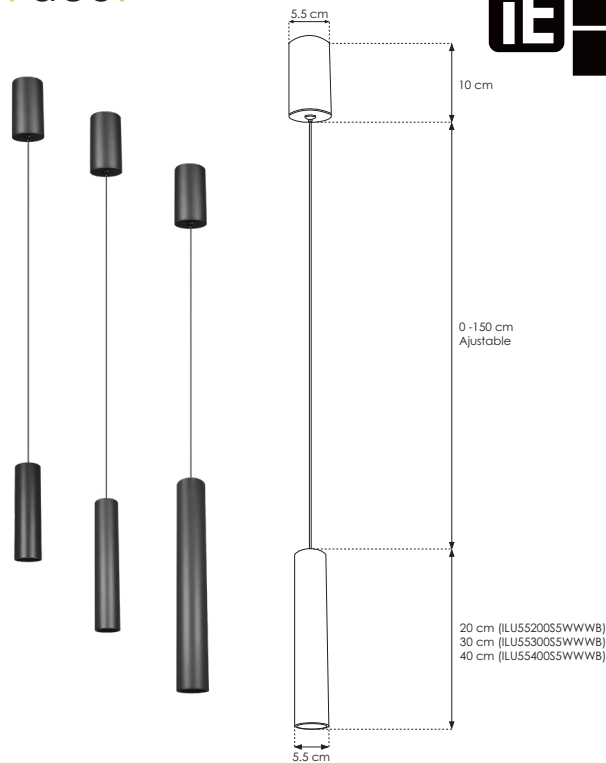

Yaco.

**ILU55200S5WWWB**

[ Acabado negro  
(Blanco cálido) 20 cm ]

**ILU55300S5WWWB**

[ Acabado negro  
(Blanco cálido) 30 cm ]

**ILU55400S5WWWB**

[ Acabado negro  
(Blanco cálido) 40 cm ]

ilumileds®  
**LÍNEA** *europa*  
THE ART OF LIGHTING

<b>Material</b>	Aluminio acabado negro
<b>Lámpara</b>	Luminario cilíndrico para suspender en techo
<b>Ángulo de apertura</b>	24°
<b>Color de luz</b>	Blanco cálido
<b>Alimentación</b>	85 – 265 V ca
<b>Potencia</b>	5 W

Irradia una luz cálida que alarga el espacio, evocando la fuerza y la simplicidad de las figuras de Giacometti