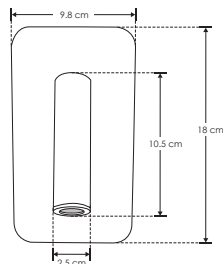

SOBREPONER / PARED  
LINEA PROFESIONAL

ILU510110WB

[ Acabado negro  
(Blanco cálido) ]

ILU510110WW

[ Acabado blanco  
(Blanco cálido) ]

**Material** Aluminio acabado negro / blanco

**Lámpara** Luminario de pared para sobreponer

**Ángulo de apertura** Salida de luz trasera y frontal dirigible

**Color de luz** Blanco cálido

**Alimentación** 85 - 265 V ca

**Potencia** 10 W

**NOM**

IP  
20

3 000 K  
Blanco cálido

FL  
700  
lúmenes  
Blanco cálido