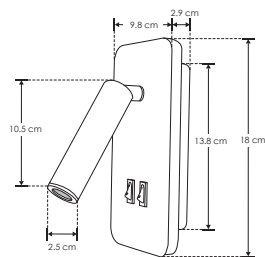

SOBREPONER / PARED  
LINEA PROFESIONAL

ILU510110WB

[ Acabado negro  
(Blanco cálido) ]

ILU510110WW

[ Acabado blanco  
(Blanco cálido) ]

**Material** Aluminio acabado negro / blanco

**Lámpara** Luminario de pared para sobreponer

**Ángulo de apertura** Salida de luz trasera y frontal dirigible

**Color de luz** Blanco cálido

**Alimentación** 85 - 265 V ca

**Potencia** 10 W

**NOM**

IP  
20

3 000 K  
Blanco cálido

FL  
700  
lúmenes  
Blanco cálido