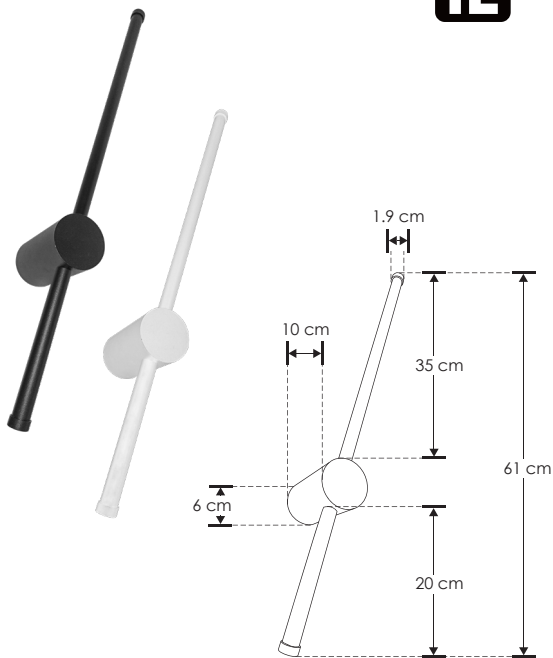

Lund.

ILU426012WB

[Acabado negro
(Blanco cálido)]

ILU426012WW

[Acabado blanco
(Blanco cálido)]

iLumileds®
LÍNEA *europa*
THE ART OF LIGHTING

Material	Aluminio acabado negro / blanco
Lámpara	Luminario para sobreponer en muro
Ángulo de apertura	120° (Efecto simétrico, salida de luz indirecta)
Color de luz	Blanco cálido
Alimentación	100 - 240 V ca
Potencia	12 W