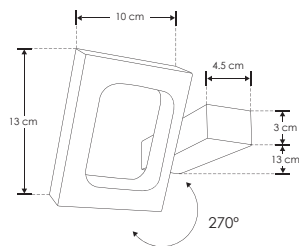

Auté.

ILU372524W

[Acabado blanco
(Blanco cálido)]

ilumileds®
LÍNEA europea
THE ART OF LIGHTING

Inspirado en la autenticidad y la originalidad, Auté es una celebración de lo genuino.

ilumileds® / ilumileds.com.mx

Material	Aluminio acabado blanco
Lámpara	Luminario para sobreponer en muro
Ángulo de apertura	Efecto simétrico, salida de luz indirecta dirigible
Angulo de ajuste	270°
Color de luz	Blanco cálido
Alimentación	100 - 240 V ca
Potencia	6 W

NOM

IP
20

100-240

3 000 K
Blanco cálido

FL
420
lúmenes
Blanco cálido

6
W

3-4
step
MACADAM

CRI
80

DIRIGIBLE

270°