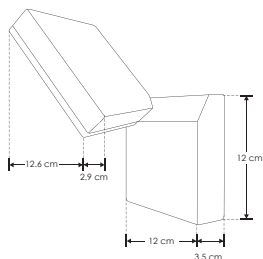

SOBREPONER / PARED

ILU366079B

[Acabado negro
(Blanco cálido)]

Material	Aluminio acabado negro
Lámpara	Luminario giratorio de pared
Ángulo de apertura	120°
Ángulo de ajuste	360°
Color de luz	Blanco cálido
Alimentación	110 - 130 V ca
Potencia	10 W