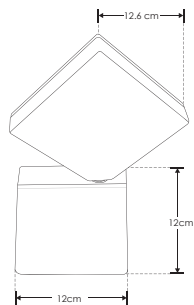

SOBREPONER / PARED

ILU366079B

[Acabado negro
(Blanco cálido)]

Material	Aluminio acabado negro
Lámpara	Luminario giratorio de pared
Ángulo de apertura	120°
Ángulo de ajuste	360°
Color de luz	Blanco cálido
Alimentación	110 - 130 V ca
Potencia	10 W