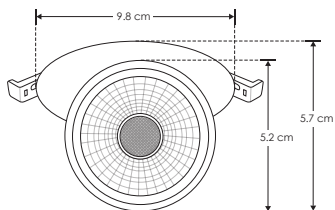

EMPOTRAR / TECHO

LINEA PROFESIONAL

ILU038RGU10B

[Acabado negro]

ILU038RGU10W

[Acabado blanco]

Material	Aluminio acabado negro / blanco
Base	GU10
Lámpara	Luminario de empotrar
Alimentación	277 V ca máx.
Potencia	35 W máx.

Nota: Verificar en manual compatibilidad con lámparas (no incluidas).

NOM

IP
20

35
W
MAX