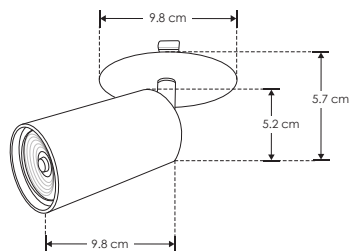

EMPOTRAR / TECHO

LINEA PROFESIONAL

ILU038RGU10B

[Acabado negro]

ILU038RGU10W

[Acabado blanco]

Material	Aluminio acabado negro / blanco
Base	GU10
Lámpara	Luminario de empotrar
Alimentación	277 V ca máx.
Potencia	35 W máx.

Nota: Verificar en manual compatibilidad con lámparas (no incluidas).

NOM

IP
20

35
W
MAX