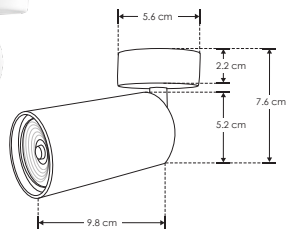

SOBREPONER / TECHO
LINEA PROFESIONAL

ILU038GU10B

[Acabado negro]

ILU038GU10W

[Acabado blanco]

Material Aluminio acabado negro / blanco

Base GU10

Lámpara Luminario de sobreponer

Alimentación 277 V ca máx.

Potencia 35 W máx.

Nota: Verificar en manual compatibilidad con lámparas (no incluidas).

NOM

IP
20

277

GU10

35
W
MAX