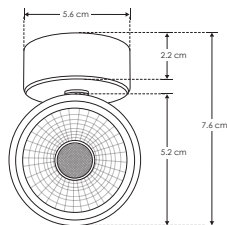

SOBREPONER / TECHO
LINEA PROFESIONAL

ILU038GU10B

[Acabado negro]

ILU038GU10W

[Acabado blanco]

Material Aluminio acabado negro / blanco

Base GU10

Lámpara Luminario de sobreponer

Alimentación 277 V ca máx.

Potencia 35 W máx.

Nota: Verificar en manual compatibilidad con lámparas (no incluidas).

NOM

IP
20

277

GU10

35
W
MAX