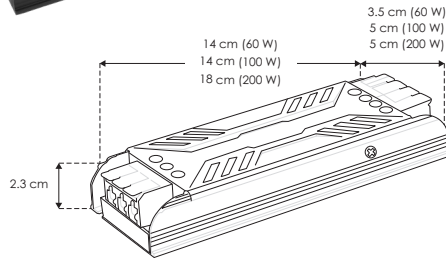

[200 W]

Material	Aluminio
Funciones	Fuente de poder conmutada voltaje constante, para fira extraplana, uso interior
Voltaje de operación	24 V cc
Alimentación	100 - 265 V ~ 50/60 Hz (Autoajustable)
Potencia de salida	60 W / 100 W / 200 W
Carga máxima	48 W / 80 W / 160 W
Eficiencia	80 %