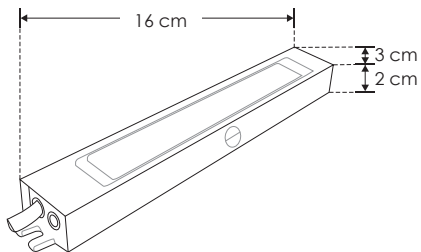

LINEA PROFESIONAL

FP30W12EXT

[12 V cc]

FP30W24EXT

[24 V cc]

Material	Aluminio
Funciones	Fuente de poder voltaje constante uso exterior
Voltaje de operación	12 V cc / 24 V cc
Alimentación	90 - 264 V ca (Auto-Ajustable)
Potencia de salida	30 W
Carga máxima	24 W
Eficiencia	80%

NOM

IP
67

12
V CC
SALIDA

24
V CC
SALIDA

90-264

30
W