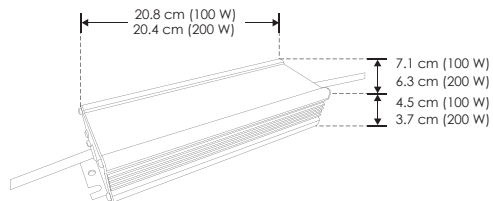

LINEA PROFESIONAL

FP100W24EXT

[100 W]

FP200W24EXT

[200 W]

Material	Aluminio
Funciones	Fuente de poder voltaje constante uso exterior
Voltaje de operación	24 V cc
Alimentación	100 - 240 V ca (Auto-Ajustable)
Potencia de salida	100 W / 200 W
Carga máxima	80 W / 160 W
Eficiencia	80%