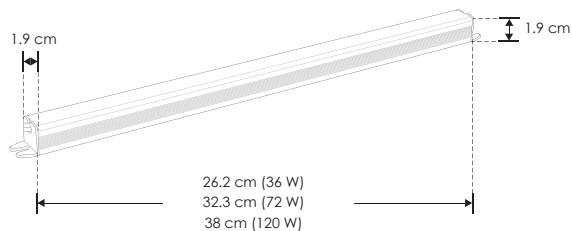

LINEA PROFESIONAL

CPSLIM36WIP67

[36 W]

CPSLIM72WIP67

[72 W]

CPSLIM120WIP67

[120 W]

nuevo

| | |
|-----------------------------|---------------------------------------|
| Material | Aluminio |
| Funciones | Fuente regulada con voltaje constante |
| Voltaje de operación | 24 V cc |
| Alimentación | 110 – 264 V ca (Autoajustable) |
| Potencia de salida | 36 W / 72 W / 120 W |
| Carga máxima | 28.8 W / 57.6 W / 96 W |
| Eficiencia | 80% |