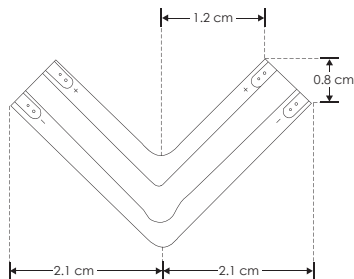

Material	Pista de cobre / Acabado blanco
Lámpara	Cople horizontal de 90°, tipo LED COB 512 LEDs por metro. Tiras de LED compatibles: LDPBCOBWW24512R, LDPBCOBZ24512R, LDPBCOBW24512R (no incluidas).
Ángulo de apertura	120°
Color de luz	Blanco cálido / Blanco neutro / Blanco
Alimentación	24 V cc
Potencia	0.36 W
CRI	90
PCB	2 oz doble cara