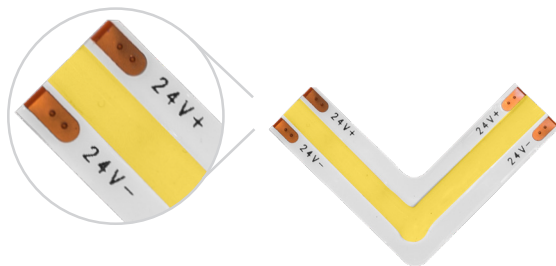

EXTRAPLANAS / INTERIORES
LINEA PROFESIONAL

COP512COB90HWW

[Blanco cálido
3 000 K]

COP512COB90HZ

[Blanco neutro
4 100 K]

COP512COB90HW

[Blanco
6 000 K]

NOTA: Compatible con accesorios modelos: CONLAT8MM, COP8MM, COP8MM CAB

Material	Pista de cobre / Acabado blanco
Lámpara	Cople horizontal de 90°, tipo LED COB 512 LEDs por metro. Tiras de LED compatibles: LDPBCOBWW24512R, LDPBCOBZ24512R, LDPBCOBW24512R (no incluidas).
Ángulo de apertura	120°
Color de luz	Blanco cálido / Blanco neutro / Blanco
Alimentación	24 V cc
Potencia	0.36 W
CRI	90
PCB	2 oz doble cara

NOM

IP
20

2-3
step
MACADAM

3 000 K
Blanco cálido

4 100 K
Blanco neutro

6 000 K
Blanco

0.36
W

FL
1.75 - 2.25
lumen/m²
x LED