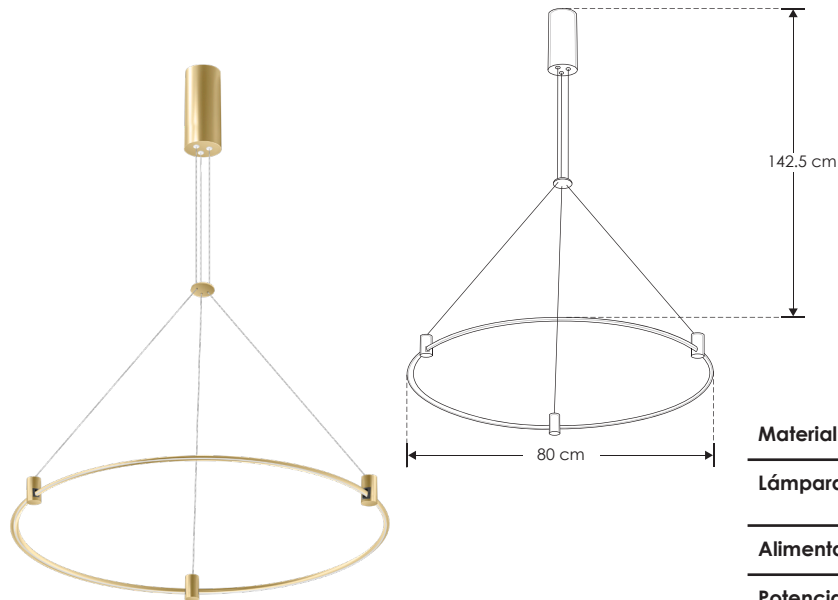

# Tadema C.

BASE9028R800D

[ Acabado dorado ]

iLumileds®  
**LÍNEA** europea  
THE ART OF LIGHTING

|                     |  |
|---------------------|--|
| <b>Material</b>     | Aluminio acabado dorado.                           |
| <b>Lámpara</b>      | Base de sujeción con sistema de riel electrificado |
| <b>Alimentación</b> | 100 – 240 V ca                                     |
| <b>Potencia</b>     | 60 W máx.  |

Eco de la majestuosidad romana, su acabado dorado y estructura impecable imponen una elegancia atemporal

 **iLumileds®** / [ilumileds.com.mx](http://ilumileds.com.mx)

**NOM**

IP  
20

60  
W  
máx