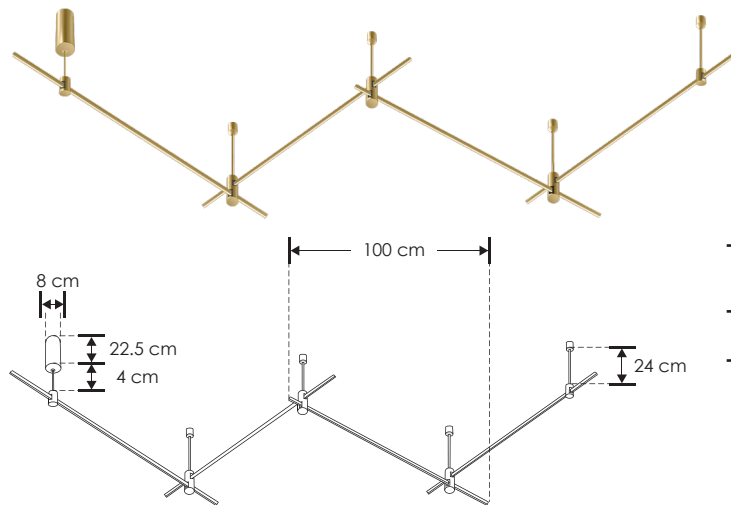

Tadema 4L.

BASE90284X1000D

[Acabado dorado]

iLumileds®
LÍNEA europea
THE ART OF LIGHTING

Material	Aluminio acabado dorado.
Lámpara	Base de sujeción con sistema de riel electrificado
Alimentación	100 – 240 V ca
Potencia	150 W máx.

Eco de la majestuosidad romana, su acabado dorado y estructura impecable imponen una elegancia atemporal

NOM

IP
20

100-240

150
W
máx