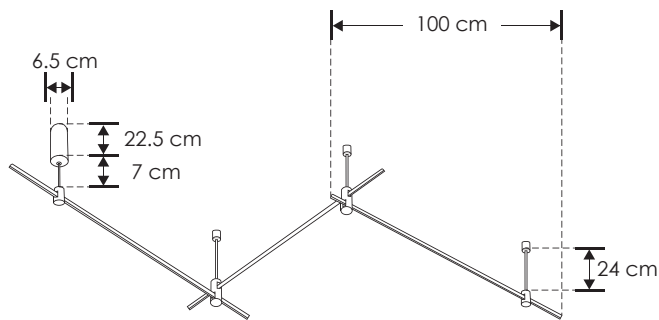

Tadema 3L.

BASE90283X100D

[Acabado dorado]

ilumileds
LÍNEA europea
THE ART OF LIGHTING

| | |
|---------------------|--|
| Material | Aluminio acabado dorado. |
| Lámpara | Base de sujeción con sistema de riel electrificado |
| Alimentación | 100 – 240 V ca |
| Potencia | 60 W máx. |