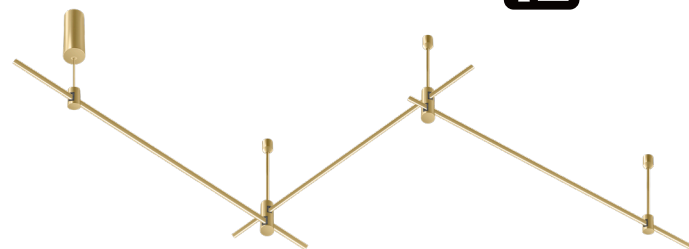

Tadema 3L.

BASE90283X100D

[Acabado dorado]

ilumileds
LÍNEA europea
THE ART OF LIGHTING

| | |
|---------------------|--|
| Material | Aluminio acabado dorado. |
| Lámpara | Base de sujeción con sistema de riel electrificado |
| Alimentación | 100 – 240 V ca |
| Potencia | 60 W máx. |

Eco de la majestuosidad romana, su acabado dorado y estructura impecable imponen una elegancia atemporal