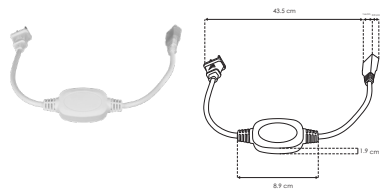

**accesorios** También se venden por separado, únicamente como refacción.

**ACCONTLCOB**

Conector LED AC COB máx. 25 m de tira,  
IP20

**ACGRAPTLCOB**

Grapa de PVC para tira de LED AC COB

**ECAPACTLCOB**

Terminación de PVC para tira de LED AC COB

**ACOPLTLCCOB**

Cople con cable para tira de LED AC COB

**ACOPLTLFCOB**

Cople para tira de LED AC COB