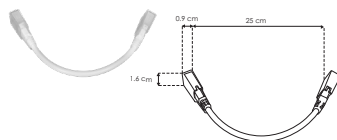

**accesorios** También se venden por separado, únicamente como refacción.

**ACCONTLCOB**

Conector LED AC COB máx. 25 m de tira,  
IP20

**ACGRAPTLCOB**

Grapa de PVC para tira de LED AC COB

**ECAPACTLCOB**

Terminación de PVC para tira de LED AC COB

**ACOPLTLCCOB**

Cople con cable para tira de LED AC COB

**ACOPLTLFCOB**

Cople para tira de LED AC COB