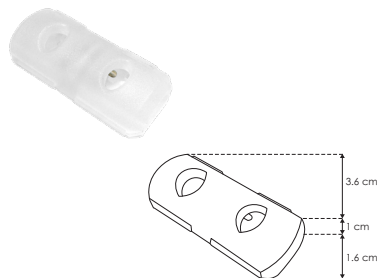

accesorios También se venden por separado, únicamente como refacción.

nuevos

AC CON 9MM

Conector de plástico para tira de LED AC 9MM, máx 50 m de tira, 127 V ca

IP
20

AC GRAPT 9MM

Grapa de PVC para tira de LED AC 9MM

IP
20

EC ACT 9MM

Terminación de PVC para tira de LED AC 9MM

IP
65

ACOPLTLC 9MM

Cople con cable para tira de LED AC 9MM

IP
20

ACOPLTLF 9MM

Cople para tira de LED AC 9MM

IP
20

TERMOTL 9MM

Tramo de 10 cm de termocontráctil para tira de LED AC 9MM

IP
65