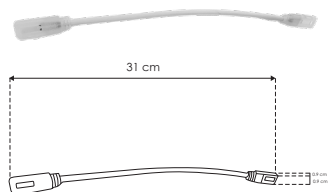

accesorios También se venden por separado, únicamente como refacción.

nuevos

AC CON 9MM

Conector de plástico para tira de LED AC 9MM, máx 50 m de tira, 127 V ca

IP
20

AC GRAPT 9MM

Grapa de PVC para tira de LED AC 9MM

IP
20

EC ACT 9MM

Terminación de PVC para tira de LED AC 9MM

IP
65

ACOPLTLC 9MM

Cople con cable para tira de LED AC 9MM

IP
20

ACOPLTLF 9MM

Cople para tira de LED AC 9MM

IP
20

TERMOTL 9MM

Tramo de 10 cm de termocontráctil para tira de LED AC 9MM

IP
65