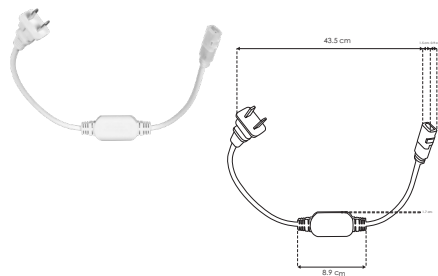

accesorios También se venden por separado, únicamente como refacción.

nuevos

AC CON 9MM

Conector de plástico para tira de LED AC 9MM, máx 50 m de tira, 127 V ca

IP
20

AC GRAPT 9MM

Grapa de PVC para tira de LED AC 9MM

IP
20

EC ACT 9MM

Terminación de PVC para tira de LED AC 9MM

IP
65

ACOPLTLC 9MM

Cople con cable para tira de LED AC 9MM

IP
20

ACOPLTLF 9MM

Cople para tira de LED AC 9MM

IP
20

TERMOTL 9MM

Tramo de 10 cm de termocontráctil para tira de LED AC 9MM

IP
65