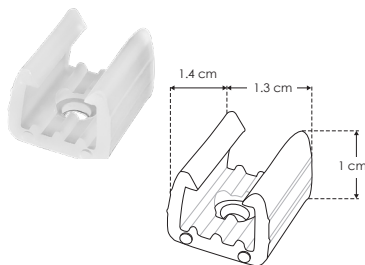

accesorios También se venden por separado, únicamente como refacción.

nuevos

AC CON 9MM

Conector de plástico para tira de LED AC 9MM, máx 50 m de tira, 127 V ca

IP
20

AC GRAPT 9MM

Grapa de PVC para tira de LED AC 9MM

IP
20

EC ACT 9MM

Terminación de PVC para tira de LED AC 9MM

IP
65

ACOPLTLC 9MM

Cople con cable para tira de LED AC 9MM

IP
20

ACOPLTLF 9MM

Cople para tira de LED AC 9MM

IP
20

TERMOTL 9MM

Tramo de 10 cm de termocontráctil para tira de LED AC 9MM

IP
65