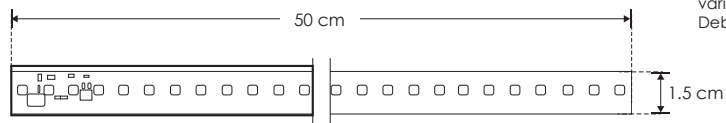

Material	Pista de cobre / Fibra de vidrio
Lámpara	Tarjeta sin driver externo
Ángulo de apertura	120°
Color de luz	Blanco cálido / Blanco neutro / Blanco
Alimentación	127 V ca
Potencia	14.4 W

Nota Para aplicaciones donde no permanezca más de 12 horas encendido. Producto DOB, controlador y fuente luminosa comparten la misma placa, sensible a variaciones de voltaje o corriente, consulte manual de operación. Debe instalarse sobre un material disipador de calor (perfil de aluminio preferentemente).