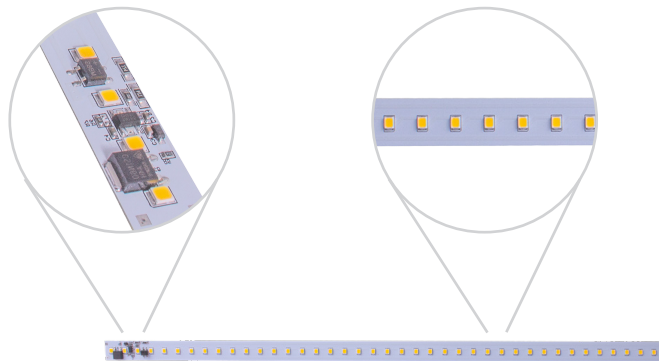

LÍNEA PROFESIONAL

ACBOARD50WW

[Blanco cálido]

ACBOARD50NW

[Blanco neutro]

ACBOARD50W

[Blanco]

Material	Pista de cobre / Fibra de vidrio
Lámpara	Tarjeta sin driver externo
Ángulo de apertura	120°
Color de luz	Blanco cálido / Blanco neutro / Blanco
Alimentación	127 V ca
Potencia	14.4 W

Nota Para aplicaciones donde no permanezca más de 12 horas encendido. Producto DOB, controlador y fuente luminosa comparten la misma placa, sensible a variaciones de voltaje o corriente, consulte manual de operación. Debe instalarse sobre un material disipador de calor (perfil de aluminio preferentemente).

NOM

IP
20

3-4
step
MACADAM

3 000 K
Blanco cálido

4 100 K
Blanco neutro

5 500 K
Blanco

14.4
W

CRI
80