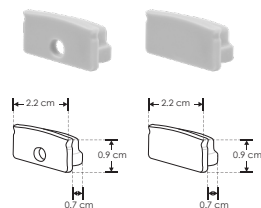

KIT DE PERFIL

Compatible con Lambrin decorativo WPC

ILUPA2210KIT.

[Acabado Natural]

Material Kit de perfil para tira extraplana de led, sin caja de empotrar o sobreponer, protección IP20

Incluye Mica, kit de 2 tapas laterales y kit de 2 grapas

accesorios También se venden por separado, únicamente como refacción.

MICDIFPA2210

Mica difusa para perfil de aluminio PA2210, rectangular 2 m

GRAPA2210

Kit de 2 grapas para perfil de aluminio PA2210

TAPLATPA2210

Kit de 2 tapas laterales de plástico para perfil de aluminio PA2210

IP
20