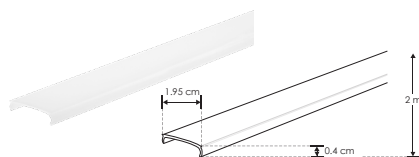

KIT DE PERFIL

Compatible con Lambrin decorativo WPC

ILUPA2210KIT.

[Acabado Natural]

Material Kit de perfil para tira extraplana de led, sin caja de empotrar o sobreponer, protección IP20

Incluye Mica, kit de 2 tapas laterales y kit de 2 grapas

accesorios También se venden por separado, únicamente como refacción.

MICDIFPA2210

Mica difusa para perfil de aluminio PA2210, rectangular 2 m

GRAPA2210

Kit de 2 grapas para perfil de aluminio PA2210

TAPLATPA2210

Kit de 2 tapas laterales de plástico para perfil de aluminio PA2210

IP
20