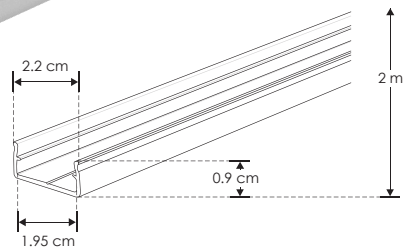

KIT DE PERFIL

Compatible con Lambrin decorativo WPC

ILUPA2210KIT.

[Acabado Natural]

Material Kit de perfil para tira extraplana de led, sin caja de empotrar o sobreponer, protección IP20

Incluye Mica, kit de 2 tapas laterales y kit de 2 grapas

Kit de 2 tapas laterales de plástico para perfil de aluminio PA2210

IP
20