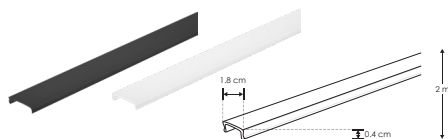

KIT DE PERFIL

Compatible con Lambrin decorativo WPC

ILUPA2018NKIT.

[Acabado Negro] **nuevo**

ILUPA2018KIT.

[Acabado Natural]

Material Kit de perfil acabado negro o aluminio natural para tira extraplana de led, sin ceja, de empotrar o sobreponer, protección IP20

Incluye Mica, kit de 2 tapas laterales y kit de 2 grapas

accesorios También se venden por separado, únicamente como refacción.

MICDIFPA2018N [Negro] **nuevo**

MICDIFPA2018 [Blanco]

Mica para perfiles de aluminio PA2018N / PA2018, rectangular 2 m

TAPLATPA2018N [Negro] **nuevo**

TAPLATPA2018 [Gris]

Kit de 2 tapas laterales de plástico para perfiles de aluminio PA2018N / PA2018

GRAPA2018

Kit de 2 grapas para perfiles de aluminio PA2018N / PA2018

IP
20