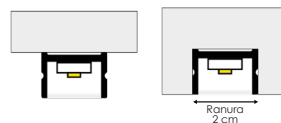

KIT DE PERFIL

Compatible con Lambrin decorativo WPC

ILUPA2018NKIT.

[Acabado Negro] **nuevo**

ILUPA2018KIT.

[Acabado Natural]

Material Kit de perfil acabado negro o aluminio natural para tira extraplana de led, sin ceja, de empotrar o sobreponer, protección IP20

Incluye Mica, kit de 2 tapas laterales y kit de 2 grapas

accesorios También se venden por separado, únicamente como refacción.

MICDIFPA2018N [Negro] **nuevo**

MICDIFPA2018 [Blanco]

Mica para perfiles de aluminio PA2018N / PA2018, rectangular 2 m