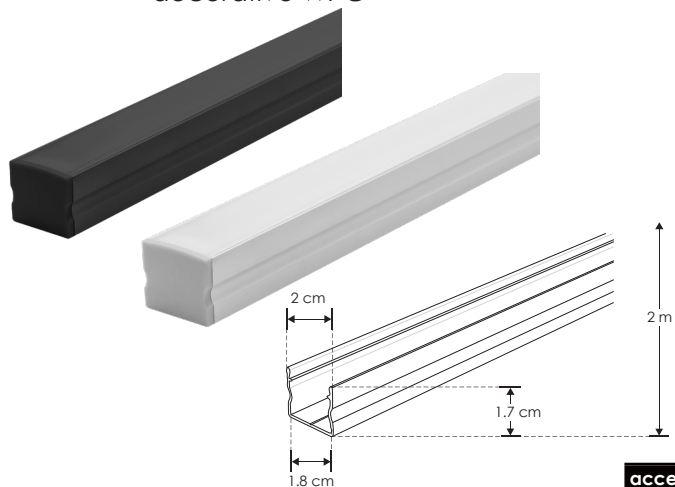

KIT DE PERFIL

Compatible con Lambrin decorativo WPC

ILUPA2018NKIT.

[Acabado Negro] **nuevo**

ILUPA2018KIT.

[Acabado Natural]

Material Kit de perfil acabado negro o aluminio natural para tira extraplana de led, sin ceja, de empotrar o sobreponer, protección IP20

Incluye Mica, kit de 2 tapas laterales y kit de 2 grapas

accesorios También se venden por separado, únicamente como refacción.

MICDIFPA2018N [Negro] **nuevo**

MICDIFPA2018 [Blanco]

Mica para perfiles de aluminio PA2018N / PA2018, rectangular 2 m

TAPLATPA2018N [Negro] **nuevo**

TAPLATPA2018 [Gris]

Kit de 2 tapas laterales de plástico para perfiles de aluminio PA2018N / PA2018

GRAPA2018

Kit de 2 grapas para perfiles de aluminio PA2018N / PA2018

IP
20