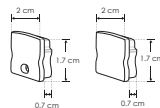

Incluye Mica, kit de 2 tapas laterales y kit de 2 grapas

accesorios También se venden por separado, únicamente como refacción.

MICDIFPA2018N [Negro] **nuevo**

MICDIFPA2018 [Blanco]

Mica para perfiles de aluminio PA2018N / PA2018, rectangular 2 m

TAPLATPA2018N [Negro] **nuevo**

TAPLATPA2018 [Gris]

Kit de 2 tapas laterales de plástico para perfiles de aluminio PA2018N / PA2018

GRAPA2018

Kit de 2 grapas para perfiles de aluminio PA2018N / PA2018

IP
20