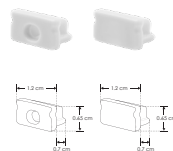

KIT DE PERFIL

Compatible con Lambrin decorativo WPC

ILUPA1207KIT.

[Acabado Natural]

Material Kit de perfil para tira extraplana de led, sin ceja de empotrar o sobreponer, protección IP20

Incluye Mica, kit de 2 tapas laterales y kit de 2 grapas

LDPBCOBZ24480R5

LDPBCOBW24480R5

accesorios También se venden por separado, únicamente como refacción.

GRAPA1207

Kit de 2 grapas para perfil de aluminio PA1207

MICDIFPA1207

Mica difusa para perfil de aluminio PA1207, rectangular 2 m

TAPLATPA1207

Kit de 2 tapas laterales de plástico para perfil de aluminio PA1207

IP
20