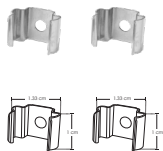

KIT DE PERFIL

Compatible con Lambrin decorativo WPC

ILUPA1207KIT.

[Acabado Natural]

Material Kit de perfil para tira extraplana de led, sin ceja de empotrar o sobreponer, protección IP20

Incluye Mica, kit de 2 tapas laterales y kit de 2 grapas

Tiras de LEDs recomendadas:

LDPB2216WW241205

LDPB2216Z241205R

LDPB2216W241205R

LDPB2216WW242105

LDPB2216Z242105R

LDPB2216W242105R

LDPBCOBWW24480R5

LDPBCOBZ24480R5

LDPBCOBW24480R5

accesorios También se venden por separado, únicamente como refacción.

GRAPA1207

Kit de 2 grapas para perfil de aluminio PA1207

MICDIFPA1207

Mica difusa para perfil de aluminio PA1207, rectangular 2 m

TAPLATPA1207

Kit de 2 tapas laterales de plástico para perfil de aluminio PA1207

IP
20