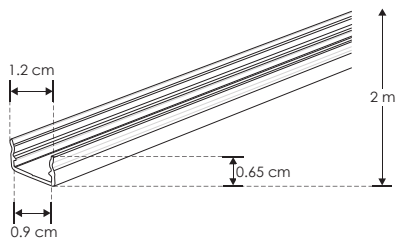

KIT DE PERFIL

Compatible con Lambrin decorativo WPC

ILUPA1207KIT.

[Acabado Natural]

Material Kit de perfil para tira extraplana de led, sin ceja de empotrar o sobreponer, protección IP20

Incluye Mica, kit de 2 tapas laterales y kit de 2 grapas