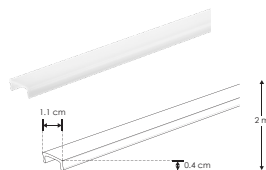

KIT DE PERFIL

Compatible con Lambrin decorativo WPC

ILUPA1207KIT.

[Acabado Natural]

Material Kit de perfil para tira extraplana de led, sin ceja de empotrar o sobreponer, protección IP20

Incluye Mica, kit de 2 tapas laterales y kit de 2 grapas

LDPBCOBZ24480R5

LDPBCOBW24480R5

accesorios También se venden por separado, únicamente como refacción.

GRAPA1207

Kit de 2 grapas para perfil de aluminio PA1207

MICDIFPA1207

Mica difusa para perfil de aluminio PA1207, rectangular 2 m

TAPLATPA1207

Kit de 2 tapas laterales de plástico para perfil de aluminio PA1207

IP
20