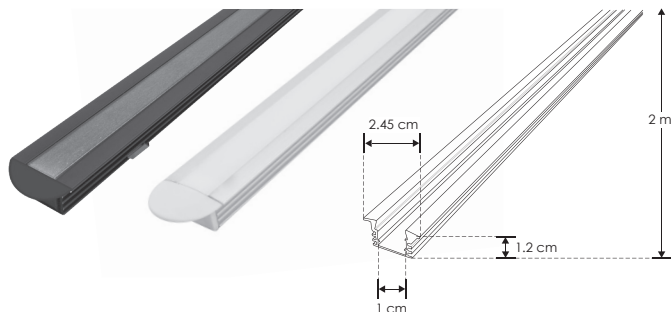

KIT DE PERFIL

Mica continua de 60 m disponible

DXAP02NKIT.

[Acabado Negro]

DXAP02KIT.

[Acabado Natural]

Material Kit de perfil de aluminio con ceja, acabado negro o aluminio natural de empotrar de 2 m de largo, para recibir tira extraplana de LEDs

Incluye Mica, kit de 2 tapas laterales y kit de 2 grapas

accesorios También se venden por separado, únicamente como refacción.

ACLECHDXAP02N [Negro]

ACLECHDXAP02 [Blanco]

Mica para perfiles de aluminio DXAP02N / DXAP02, rectangular 2 m de largo

ENDCAPDXAP02N [Negro]

ENDCAPDXAP02. [Gris]

Kit de 2 tapas laterales de plástico para perfiles de aluminio DXAP02N / DXAP02

GRAPADXAP02N [Negro]

GRAPADXAP02 [Plateado]

Kit de 2 grapas de metal para sujeción de perfiles de aluminio DXAP02N / DXAP02