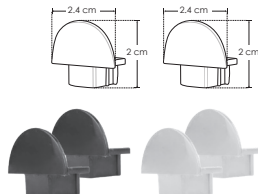

KIT DE PERFIL

Mica continua de 60 m disponible

DXAP02NKIT.

[Acabado Negro]

DXAP02KIT.

[Acabado Natural]

Material Kit de perfil de aluminio con ceja, acabado negro o aluminio natural de empotrar de 2 m de largo, para recibir tira extraplana de LEDs

Incluye Mica, kit de 2 tapas laterales y kit de 2 grapas

accesorios También se venden por separado, únicamente como refacción.

ACLECHDXAP02N [Negro]

ACLECHDXAP02 [Blanco]

Mica para perfiles de aluminio DXAP02N / DXAP02, rectangular 2 m de largo

ENDCAPDXAP02N [Negro]

ENDCAPDXAP02. [Gris]

Kit de 2 tapas laterales de plástico para perfiles de aluminio DXAP02N / DXAP02

GRAPADXAP02N [Negro]

GRAPADXAP02 [Plateado]

Kit de 2 grapas de metal para sujeción de perfiles de aluminio DXAP02N / DXAP02