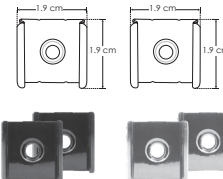

KIT DE PERFIL

Mica continua de 60 m disponible

DXAP02NKIT.

[Acabado Negro]

DXAP02KIT.

[Acabado Natural]

Material Kit de perfil de aluminio con ceja, acabado negro o aluminio natural de empotrar de 2 m de largo, para recibir tira extraplana de LEDs

Incluye Mica, kit de 2 tapas laterales y kit de 2 grapas

accesorios También se venden por separado, únicamente como refacción.

ACLECHDXAP02N [Negro]

ACLECHDXAP02 [Blanco]

Mica para perfiles de aluminio DXAP02N / DXAP02, rectangular 2 m de largo

ENDCAPDXAP02N [Negro]

ENDCAPDXAP02. [Gris]

Kit de 2 tapas laterales de plástico para perfiles de aluminio DXAP02N / DXAP02

GRAPADXAP02N [Negro]

GRAPADXAP02 [Plateado]

Kit de 2 grapas de metal para sujeción de perfiles de aluminio DXAP02N / DXAP02