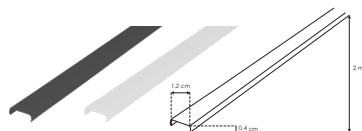

KIT DE PERFIL

Mica continua de 60 m disponible

DXAP02NKIT.

[Acabado Negro]

DXAP02KIT.

[Acabado Natural]

Material Kit de perfil de aluminio con ceja, acabado negro o aluminio natural de empotrar de 2 m de largo, para recibir tira extraplana de LEDs

Incluye Mica, kit de 2 tapas laterales y kit de 2 grapas

accesorios También se venden por separado, únicamente como refacción.

ACLECHDXAP02N [Negro]

ACLECHDXAP02 [Blanco]

Mica para perfiles de aluminio DXAP02N / DXAP02, rectangular 2 m de largo

ENDCAPDXAP02N [Negro]

ENDCAPDXAP02. [Gris]

Kit de 2 tapas laterales de plástico para perfiles de aluminio DXAP02N / DXAP02

GRAPADXAP02N [Negro]

GRAPADXAP02 [Plateado]

Kit de 2 grapas de metal para sujeción de perfiles de aluminio DXAP02N / DXAP02