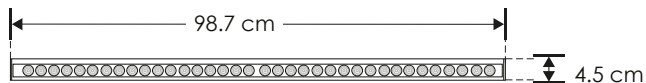

## LINEA PROFESIONAL

[ Blanco cálido ]

**TYLWWW136RWWI**

<b>Material</b>	Aluminio anodizado
<b>Lámpara</b>	Luminario recto, 36 LEDs de 1 W alta potencia c/u
<b>Ángulo de apertura</b>	45°
<b>Color de luz</b>	Blanco cálido
<b>Alimentación</b>	85 - 265 V ca
<b>Potencia</b>	36 W