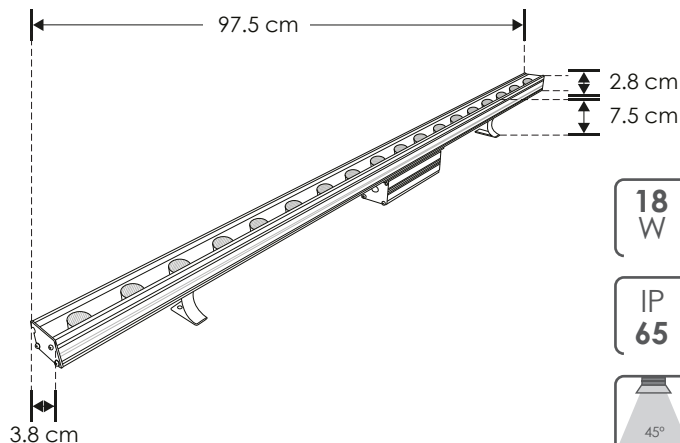

WALL-WASHER

LINEA PROFESIONAL

TYLWWW118RWWI

[Blanco cálido]

TYLWWW118RWI

[Blanco]

Material	Aluminio anodizado
Lámpara	Luminario recto, 18 LEDs de 1 W de alta potencia c/u
Ángulo de apertura	45°
Color de luz	Blanco cálido / Blanco
Alimentación	85 - 265 V ca
Potencia	18 W

85-265

18
WIP
65FL
1 080
lúmenes
Blanco cálido

45°

IES
Archivo
Fotométrico6 000 K
BlancoFL
1 260
lúmenes
Blanco3-4
step
MACADAM3 000 K
Blanco cálidoCRI
80

NOM