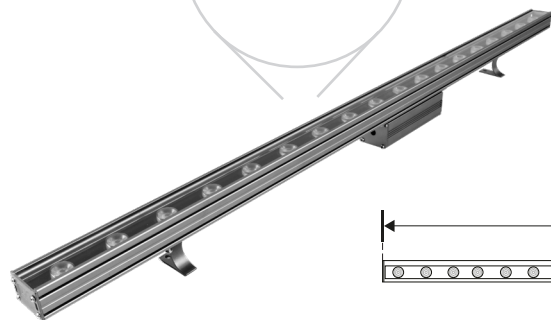

WALL-WASHER

LINEA PROFESIONAL

TYLWWW118RWWI

[Blanco cálido]

TYLWWW118RWI

[Blanco]

Material	Aluminio anodizado
Lámpara	Luminario recto, 18 LEDs de 1 W de alta potencia c/u
Ángulo de apertura	45°
Color de luz	Blanco cálido / Blanco
Alimentación	85 - 265 V ca
Potencia	18 W

85-265

18
WIP
65FL
1 080
lúmenes
Blanco cálido

45°

IES
Archivo
Fotométrico6 000 K
BlancoFL
1 260
lúmenes
Blanco3-4
step
MACADAM3 000 K
Blanco cálidoCRI
80

NOM