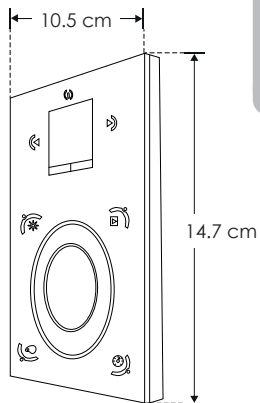

STICKDE3

LINEA PROFESIONAL

Funciones Interfaz DMX Sunlite de sobreponer en pared, pantalla sensitiva al tacto, 1024 canales, memoria ilimitada vía mini SD, reloj calendario integrado, puerto serial RS-232, 8 contactos secos, 10 zonas independientes. Incluye fuente de poder y salida ethernet, controlada desde un Ipad o Iphone. Pantalla digital, selección de colores, dimmer, escenas, timmer, directo desde la pantalla. Controla cualquier luminario con protocolo DMX, mediante programación de computadora (Incluye software)