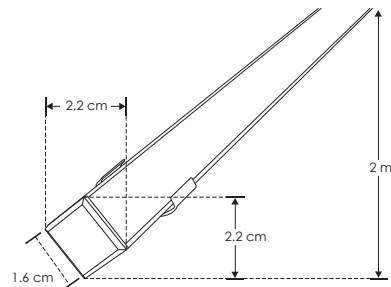

PA1616BKIT.

IP
20

[Acabado Natural]

Esquinero con mica cuadrada

KIT DE PERFIL

Material Kit de perfil esquinero de aluminio con mica cuadrada, acabado natural de sobreponer de 2 m de largo, para recibir tira extraplana de LEDs

Incluye Mica, kit de 2 tapas laterales y kit de 2 grapas

accesorios **NOTA:** También se venden por separado, únicamente como refacción.

MICDIF1616B

Mica difusa para perfil de aluminio PA1616B, rectangular 2 m de largo