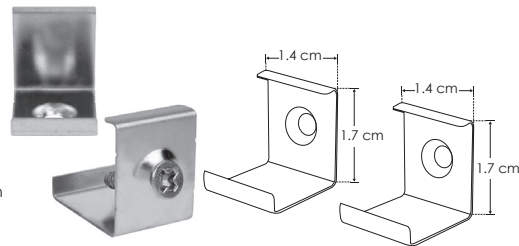

PA1616BKIT.

IP
20

[Acabado Natural]

Esquinero con mica cuadrada

KIT DE PERFIL

Material Kit de perfil esquinero de aluminio con mica cuadrada, acabado natural de sobreponer de 2 m de largo, para recibir tira extraplana de LEDs

Incluye Mica, kit de 2 tapas laterales y kit de 2 grapas

accesorios **NOTA:** También se venden por separado, únicamente como refacción.

MICDIF1616B

Mica difusa para perfil de aluminio PA1616B, rectangular 2 m de largo

TAPLAT1616B

Kit de 2 tapas laterales de plástico para perfil de aluminio PA1616B

GRAPA1616

Kit de 2 grapas de metal para sujeción de perfil de aluminio PA1616 / PA1616B