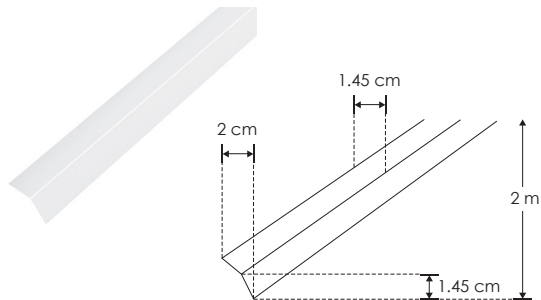

PA1616BKIT.

IP
20

[Acabado Natural]

Esquinero con mica cuadrada

KIT DE PERFIL

Material Kit de perfil esquinero de aluminio con mica cuadrada, acabado natural de sobreponer de 2 m de largo, para recibir tira extraplana de LEDs

Incluye Mica, kit de 2 tapas laterales y kit de 2 grapas

accesorios **NOTA:** También se venden por separado, únicamente como refacción.

MICDIF1616B

Mica difusa para perfil de aluminio PA1616B, rectangular 2 m de largo