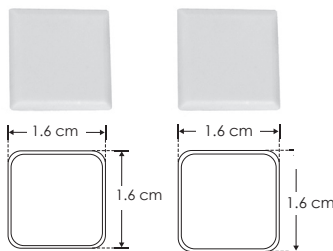

PA1616BKIT.

IP
20

[Acabado Natural]

Esquinero con mica cuadrada

KIT DE PERFIL

Material Kit de perfil esquinero de aluminio con mica cuadrada, acabado natural de sobreponer de 2 m de largo, para recibir tira extraplana de LEDs

Incluye Mica, kit de 2 tapas laterales y kit de 2 grapas

accesorios **NOTA:** También se venden por separado, únicamente como refacción.

MICDIF1616B

Mica difusa para perfil de aluminio PA1616B, rectangular 2 m de largo

TAPLAT1616B

Kit de 2 tapas laterales de plástico para perfil de aluminio PA1616B

GRAPA1616

Kit de 2 grapas de metal para sujeción de perfil de aluminio PA1616 / PA1616B