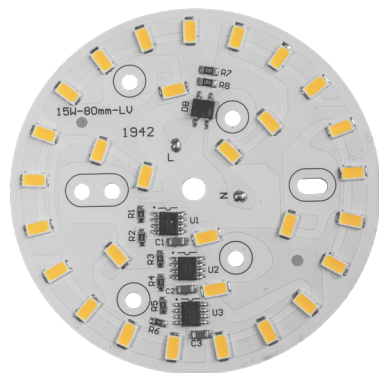

P15W130VWWZ

[Blanco cálido]

P15W130VWZ

[Blanco]

LINEA PROFESIONAL

Material	Aluminio
Lámpara	Pastilla sin driver externo
Ángulo de apertura	120°
Color de luz	Blanco cálido / Blanco
Alimentación	130 V ca
Potencia	15 W

NOTA: Para aplicaciones donde no permanezca más de 12 horas encendido. Producto DOB, controlador y fuente luminosa comparten la misma placa, sensible a variaciones de voltaje o corriente, consulte manual de operación. Por utilizar un driver que no es de corriente constante, este producto es sensible a los cambios bruscos de alimentación por lo que no es recomendable conectarse en líneas con motores u hornos de microondas. La pastilla se deberá fijar con tornillos y al mismo tiempo utilizar grasa de silicón Steren o similar para una correcta disipación de calor. Consultar manual de operación en ilumileds.com.mx

15
W

IP
20

130

3 000 K
Blanco cálido

120°

FL
1 050
lúmenes
Blanco cálido

5 500 K
Blanco

CRI
80

FL
1 200
lúmenes
Blanco

NOM

3-4
step
MACADAM