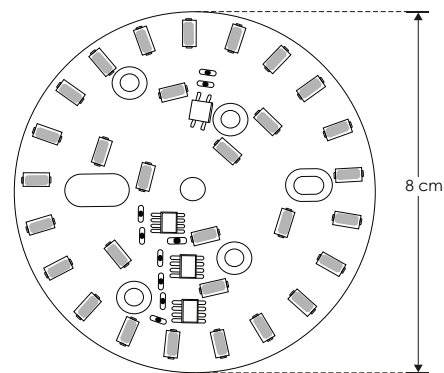

P15W130VWWZ

[Blanco cálido]

P15W130VWZ

[Blanco]

LINEA PROFESIONAL

Material	Aluminio
Lámpara	Pastilla sin driver externo
Ángulo de apertura	120°
Color de luz	Blanco cálido / Blanco
Alimentación	130 V ca
Potencia	15 W

15
W

IP
20

130

3 000 K
Blanco cálido

120°

FL
1 050
lúmenes
Blanco cálido

5 500 K
Blanco

CRI
80

FL
1 200
lúmenes
Blanco

NOM

3-4
step
MACADAM