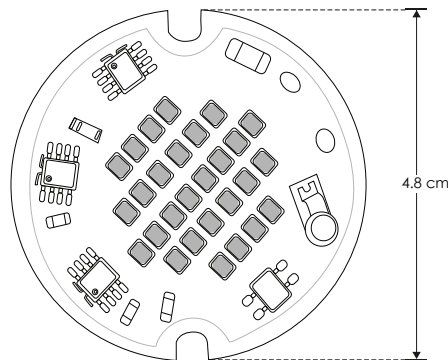

LINEA PROFESIONAL

[Blanco cálido]

P15W130VWWC

Material	Aluminio
Lámpara	Pastilla sin driver externo
Ángulo de apertura	120°
Color de luz	Blanco cálido
Alimentación	130 V ca
Potencia	15 W

NOTA: Para aplicaciones donde no permanezca más de 12 horas encendido.

Producto DOB, controlador y fuente luminosa comparten la misma placa, sensible a variaciones de voltaje o corriente, consulte manual de operación.

Por utilizar un driver que no es de corriente constante, este producto es sensible a los cambios bruscos de alimentación por lo que no es recomendable conectarse en líneas con motores u hornos de microondas. La pastilla se deberá fijar con tornillos y al mismo tiempo utilizar grasa de silicón Steren o similar para una correcta disipación de calor.

Debe instalarse sobre un material disipador de calor (aluminio preferentemente).

15 W	130
IP 20	120°
3 000 K Blanco cálido	FL 1 050 lúmenes Blanco cálido
CRI 80	3-4 step MACADAM