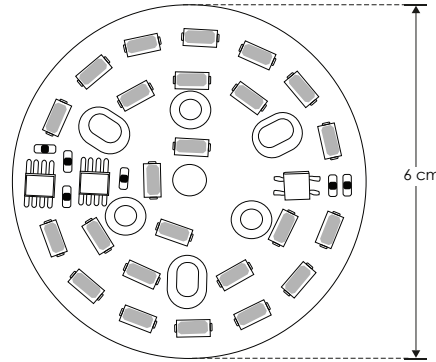

Material	Aluminio
Lámpara	Pastilla sin driver externo
Ángulo de apertura	120°
Color de luz	Blanco cálido / Blanco
Alimentación	130 V ca
Potencia	12 W

[Blanco cálido]

P12W130VWWZ

[Blanco]

P12W130VWZ

NOTA: Para aplicaciones donde no permanezca más de 12 horas encendido. Producto DOB, controlador y fuente luminosa comparten la misma placa, sensible a variaciones de voltaje o corriente, consulte manual de operación.

Por utilizar un driver que no es de corriente constante, este producto es sensible a los cambios bruscos de alimentación por lo que no es recomendable conectarse en líneas con motores u hornos de microondas. La pastilla se deberá fijar con tornillos y al mismo tiempo utilizar grasa de silicón Steren o similar para una correcta disipación de calor.

Consultar manual de operación en ilumileds.com.mx

130

12
W

120°

IP
20

5 500 K
Blanco

3 000 K
Blanco cálido

FL
960
lúmenes
Blanco

FL
840
lúmenes
Blanco cálido

3-4
step
MACADAM

CRI
80

NOM