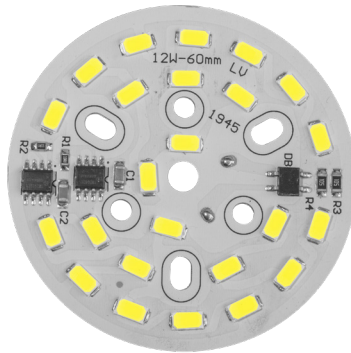

Material	Aluminio
Lámpara	Pastilla sin driver externo
Ángulo de apertura	120°
Color de luz	Blanco cálido / Blanco
Alimentación	130 V ca
Potencia	12 W

[Blanco cálido]

P12W130VWWZ

[Blanco]

P12W130VWZ

NOTA: Para aplicaciones donde no permanezca más de 12 horas encendido. Producto DOB, controlador y fuente luminosa comparten la misma placa, sensible a variaciones de voltaje o corriente, consulte manual de operación.

Por utilizar un driver que no es de corriente constante, este producto es sensible a los cambios bruscos de alimentación por lo que no es recomendable conectarse en líneas con motores u hornos de microondas. La pastilla se deberá fijar con tornillos y al mismo tiempo utilizar grasa de silicón Steren o similar para una correcta disipación de calor.

Consultar manual de operación en ilumileds.com.mx

130

12
W

120°

IP
20

5 500 K
Blanco

3 000 K
Blanco cálido

FL
960
lúmenes
Blanco

FL
840
lúmenes
Blanco cálido

3-4
step
MACADAM

CRI
80

NOM