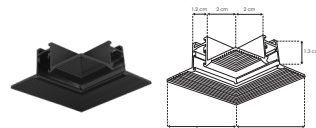

Nano track magnético electrificado con 1 pista, rectangular para empotrar, 1 m de longitud incluye cubierta negra y tapas laterales

Alimentación

24 V cc 120 W

IP
20

TAPATRK50151MB

Kit de 2 tapas laterales acabado negro para nano track magnético modelo NANOTRK50151MB

COP5015B90FR

Cople de 90°, frontal para Nano Track magnético NANOTRK50151MB

COP5015B90IN

Cople de 90°, interno para Nano Track magnético NANOTRK50151MB

accesorios

Nota: Se venden por separado.

COPLENANOT180B