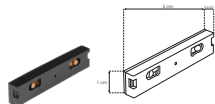

Nano track magnético electrificado con 1 pista, rectangular para empotrar, 1 m de longitud incluye cubierta negra y tapas laterales

Alimentación

24 V cc 120 W

IP
20

TAPATRK50151MB

Kit de 2 tapas laterales acabado negro para nano track magnético modelo NANOTRK50151MB

COP5015B90FR

Cople de 90°, frontal para Nano Track magnético NANOTRK50151MB

COP5015B90IN

Cople de 90°, interno para Nano Track magnético NANOTRK50151MB

accesorios

Nota: Se venden por separado.

COPLENANOT180B

Cople de 180°, electrificado acabado negro, para nano track magnético modelos NANOTRK50151MB, NANOTRK10151MB y NANOTRK11382MB

COPLENANOTMMMCAB

Cople macho-macho con cable, acabado negro, para nano track magnético modelos NANOTRK50151MB, NANOTRK10151MB y NANOTRK11382MB