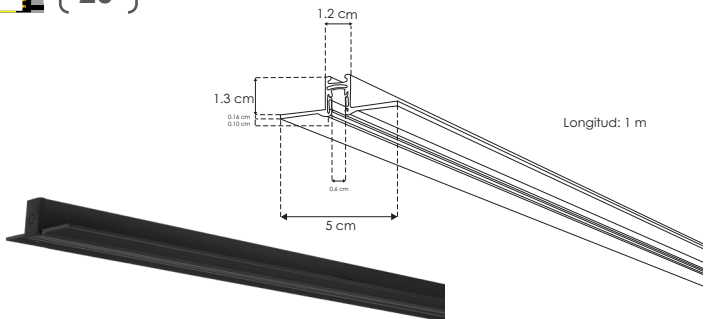

Nano track magnético electrificado con 1 pista, rectangular para empotrar, 1 m de longitud incluye cubierta negra y tapas laterales

Alimentación

24 V cc 120 W

IP
20

TAPATRK50151MB

Kit de 2 tapas laterales acabado negro para nano track magnético modelo NANOTRK50151MB

COP5015B90FR

Cople de 90°, frontal para Nano Track magnético NANOTRK50151MB

COP5015B90IN

Cople de 90°, interno para Nano Track magnético NANOTRK50151MB

accesorios

Nota: Se venden por separado.

COPLENANOT180B