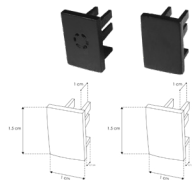

Nano track magnético electrificado con 1 pista, rectangular para empotrar, 1 m de longitud incluye cubierta negra y tapas laterales

Alimentación

24 V cc 120 W

IP
20

TAPATRK50151MB

Kit de 2 tapas laterales acabado negro para nano track magnético modelo NANOTRK50151MB

COP5015B90FR

Cople de 90°, frontal para Nano Track magnético NANOTRK50151MB

COP5015B90IN

Cople de 90°, interno para Nano Track magnético NANOTRK50151MB

accesorios

Nota: Se venden por separado.

COPLENANOT180B

Cople de 180°, electrificado acabado negro, para nano track magnético modelos NANOTRK50151MB, NANOTRK10151MB y NANOTRK11382MB

COPLENANOTMMMCAB

Cople macho-macho con cable, acabado negro, para nano track magnético modelos NANOTRK50151MB, NANOTRK10151MB y NANOTRK11382MB