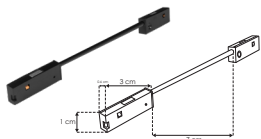

Nano track magnético electrificado con 1 pista, rectangular para empotrar, 1 m de longitud incluye cubierta negra y tapas laterales

Alimentación

24 V cc 120 W

IP
20

TAPATRK50151MB

Kit de 2 tapas laterales acabado negro para nano track magnético modelo NANOTRK50151MB

COP5015B90FR

Cople de 90°, frontal para Nano Track magnético NANOTRK50151MB

COP5015B90IN

Cople de 90°, interno para Nano Track magnético NANOTRK50151MB

accesorios

Nota: Se venden por separado.

COPLENANOT180B

Cople de 180°, electrificado acabado negro, para nano track magnético modelos NANOTRK50151MB, NANOTRK10151MB y NANOTRK11382MB

COPLENANOTMMMCAB

Cople macho-macho con cable, acabado negro, para nano track magnético modelos NANOTRK50151MB, NANOTRK10151MB y NANOTRK11382MB