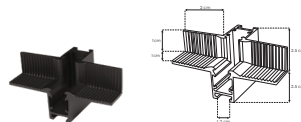

Nano track magnético electrificado con 1 pista, rectangular para empotrar, 1 m de longitud incluye cubierta negra y tapas laterales

Alimentación

24 V cc 120 W

IP
20

TAPATRK50151MB

Kit de 2 tapas laterales acabado negro para nano track magnético modelo NANOTRK50151MB

COP5015B90FR

Cople de 90°, frontal para Nano Track magnético NANOTRK50151MB

COP5015B90IN

Cople de 90°, interno para Nano Track magnético NANOTRK50151MB

accesorios

Nota: Se venden por separado.

COPLENANOT180B