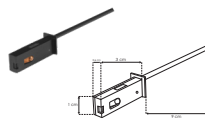

Nano track magnético electrificado con 1 pista, rectangular para empotrar, 1 m de longitud incluye cubierta negra y tapas laterales

Alimentación

24 V cc 120 W

IP
20

TAPATRK50151MB

Kit de 2 tapas laterales acabado negro para nano track magnético modelo NANOTRK50151MB

COP5015B90FR

Cople de 90°, frontal para Nano Track magnético NANOTRK50151MB

COP5015B90IN

Cople de 90°, interno para Nano Track magnético NANOTRK50151MB

accesorios

Nota: Se venden por separado.

COPLENANOT180B

Cople de 180°, electrificado acabado negro, para nano track magnético modelos NANOTRK50151MB, NANOTRK10151MB y NANOTRK11382MB

COPLENANOTMMMCAB

Cople macho-macho con cable, acabado negro, para nano track magnético modelos NANOTRK50151MB, NANOTRK10151MB y NANOTRK11382MB