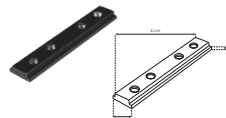

Nano track magnético electrificado con 1 pista, rectangular para empotrar, 1 m de longitud incluye cubierta negra y tapas laterales

Alimentación

24 V cc 120 W

IP
20

TAPATRK50151MB

Kit de 2 tapas laterales acabado negro para nano track magnético modelo NANOTRK50151MB

COP5015B90FR

Cople de 90°, frontal para Nano Track magnético NANOTRK50151MB

COP5015B90IN

Cople de 90°, interno para Nano Track magnético NANOTRK50151MB

accesorios

Nota: Se venden por separado.

COPLENANOT180B

Cople de 180°, electrificado acabado negro, para nano track magnético modelos NANOTRK50151MB, NANOTRK10151MB y NANOTRK11382MB

COPLENANOTMMMCAB

Cople macho-macho con cable, acabado negro, para nano track magnético modelos NANOTRK50151MB, NANOTRK10151MB y NANOTRK11382MB

COPLENANOTCAB

Cople macho con cable, acabado negro, para nano track magnético modelos NANOTRK50151MB, NANOTRK10151MB y NANOTRK11382MB

COPLENANO180

Cople de 180° mecánico, acabado negro, para nano track magnético modelos NANOTRK50151MB, NANOTRK10151MB y NANOTRK11382MB