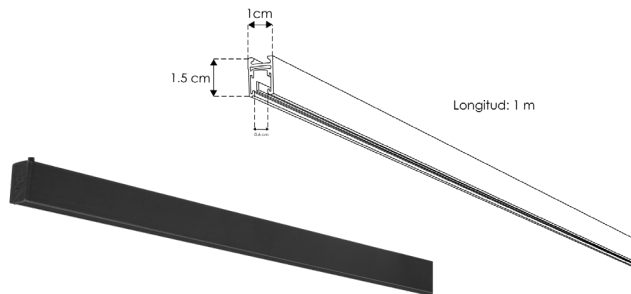

# NANO TRACK

nuevo

<b>Material</b>	Aluminio acabado negro
<b>Funciones</b>	Nano track magnético electrificado con 1 pista, rectangular para sobreponer, 1 m de longitud, incluye cubierta negra y tapas laterales
<b>Alimentación</b>	24 V cc 120 W

IP 20 [Acabado Negro]

**NANOTRK10151MB**

**COP1015B90FR**

Cople de 90°, frontal para Nano Track magnético NANOTRK10151MB

**TAPATRK10151MB**

Kit de 2 tapas laterales acabado negro para nano track magnético modelo NANOTRK10151MB

**COP1015B90IN**

Cople de 90°, interno para Nano Track magnético NANOTRK10151MB

**accesorios** Nota: Se venden por separado.

**COPLENANOT180B**

Cople de 180°, electrificado acabado negro, para nano track magnético modelos NANOTRK50151MB, NANOTRK10151MB y NANOTRK11382MB

**COPLENANO180**

Cople de 180° mecánico, acabado negro, para nano track magnético modelos NANOTRK50151MB, NANOTRK10151MB y NANOTRK11382MB