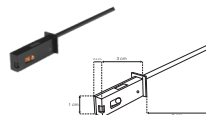

**COP1015B90IN**

Cople de 90°, interno para Nano Track magnético NANOTRK10151MB

**accesorios** Nota: Se venden por separado.

**COPLENANOT180B**

Cople de 180°, electrificado acabado negro, para nano track magnético modelos NANOTRK50151MB, NANOTRK10151MB y NANOTRK11382MB

**COPLENANOTMM CAB**

Cople macho-macho con cable, acabado negro, para nano track magnético modelos NANOTRK50151MB, NANOTRK10151MB y NANOTRK11382MB

**COPLENANOT CAB**

Cople macho con cable, acabado negro, para nano track magnético modelos NANOTRK50151MB, NANOTRK10151MB y NANOTRK11382MB