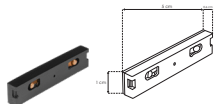

# NANO TRACK

nuevo

<b>Material</b>	Aluminio acabado negro
<b>Funciones</b>	Nano track magnético electrificado con 1 pista, rectangular para sobreponer, 1 m de longitud, incluye cubierta negra y tapas laterales
<b>Alimentación</b>	24 V cc 120 W

IP 20 [Acabado Negro]

**NANOTRK10151MB**

**COP1015B90FR**

Cople de 90°, frontal para Nano Track magnético NANOTRK10151MB

**TAPATRK10151MB**

Kit de 2 tapas laterales acabado negro para nano track magnético modelo NANOTRK10151MB

**COP1015B90IN**

Cople de 90°, interno para Nano Track magnético NANOTRK10151MB

**accesorios** Nota: Se venden por separado.

**COPLENANOT180B**

Cople de 180°, electrificado acabado negro, para nano track magnético modelos NANOTRK50151MB, NANOTRK10151MB y NANOTRK11382MB