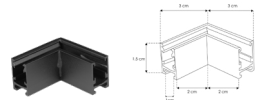

# NANO TRACK

nuevo

<b>Material</b>	Aluminio acabado negro
<b>Funciones</b>	Nano track magnético electrificado con 1 pista, rectangular para sobreponer, 1 m de longitud, incluye cubierta negra y tapas laterales
<b>Alimentación</b>	24 V cc 120 W

IP 20 [Acabado Negro]

**NANOTRK10151MB**

**COP1015B90FR**

Cople de 90°, frontal para Nano Track magnético NANOTRK10151MB

**TAPATRK10151MB**

Kit de 2 tapas laterales acabado negro para nano track magnético modelo NANOTRK10151MB