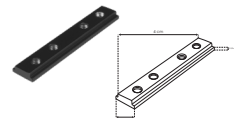

**COP1015B90IN**

Cople de 90°, interno para Nano Track magnético NANOTRK10151MB

**accesorios** Nota: Se venden por separado.

**COPLENANOT180B**

Cople de 180°, electrificado acabado negro, para nano track magnético modelos NANOTRK50151MB, NANOTRK10151MB y NANOTRK11382MB

**COPLENANOTMM CAB**

Cople macho-macho con cable, acabado negro, para nano track magnético modelos NANOTRK50151MB, NANOTRK10151MB y NANOTRK11382MB

**COPLENANOT CAB**

Cople macho con cable, acabado negro, para nano track magnético modelos NANOTRK50151MB, NANOTRK10151MB y NANOTRK11382MB