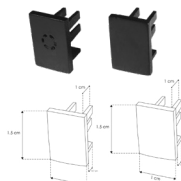

# NANO TRACK

nuevo

<b>Material</b>	Aluminio acabado negro
<b>Funciones</b>	Nano track magnético electrificado con 1 pista, rectangular para sobreponer, 1 m de longitud, incluye cubierta negra y tapas laterales
<b>Alimentación</b>	24 V cc 120 W

IP 20 [Acabado Negro]

**NANOTRK10151MB**

**COP1015B90FR**

Cople de 90°, frontal para Nano Track magnético NANOTRK10151MB

**TAPATRK10151MB**

Kit de 2 tapas laterales acabado negro para nano track magnético modelo NANOTRK10151MB

**COP1015B90IN**

Cople de 90°, interno para Nano Track magnético NANOTRK10151MB

**accesorios** Nota: Se venden por separado.

**COPLENANOT180B**

Cople de 180°, electrificado acabado negro, para nano track magnético modelos NANOTRK50151MB, NANOTRK10151MB y NANOTRK11382MB