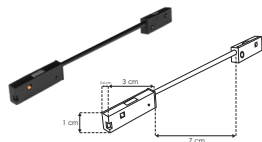

**COP1015B90IN**

Cople de 90°, interno para Nano Track magnético NANOTRK10151MB

**accesorios** Nota: Se venden por separado.

**COPLENANOT180B**

Cople de 180°, electrificado acabado negro, para nano track magnético modelos NANOTRK50151MB, NANOTRK10151MB y NANOTRK11382MB