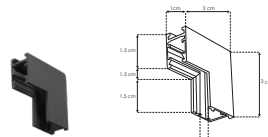

IP 20 [Acabado Negro]

**NANOTRK10151MB**

**COP1015B90FR**

Cople de 90°, frontal para Nano Track magnético NANOTRK10151MB

**TAPATRK10151MB**

Kit de 2 tapas laterales acabado negro para nano track magnético modelo NANOTRK10151MB