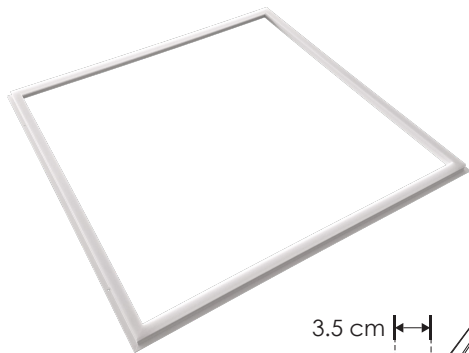

EMPOTRAR / SOBREPONER / SUSPENDER / TECHO

LINEA PROFESIONAL

Material	Aluminio acabado blanco
Lámpara	Luminario tipo marco para plafón reticular o suspender
Ángulo de apertura	120°
Color de luz	Blanco cálido / Blanco neutro / Blanco
Alimentación	85 - 265 V ca
Potencia	48 W

NOTA: Instalación suspendida con **ACCP606040WWE** (No incluido).

NOTA: El driver de este luminario es externo.