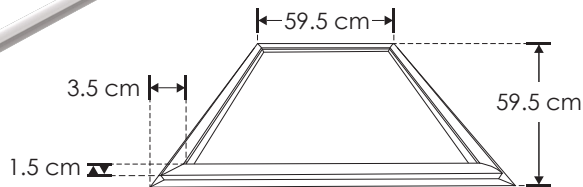

EMPOTRAR / SOBREPONER / SUSPENDER / TECHO

LINEA PROFESIONAL

Material	Aluminio acabado blanco
Lámpara	Luminario tipo marco para plafón reticular o suspender
Ángulo de apertura	120°
Color de luz	Blanco cálido / Blanco neutro / Blanco
Alimentación	85 - 265 V ca
Potencia	48 W

NOTA: Instalación suspendida con **ACCP606040WWE** (No incluido).

NOTA: El driver de este luminario es externo.