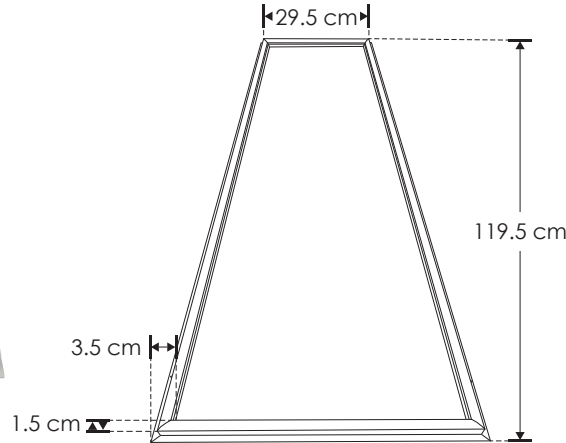

EMPOTRAR / SOBREPONER / SUSPENDER / TECHO

MARCO3012048WNW

[Blanco neutro]

MARCO3012048WW

[Blanco]

LINEA PROFESIONAL

Material	Aluminio acabado blanco
Lámpara	Luminario tipo marco para plafón reticular o suspender
Ángulo de apertura	120°
Color de luz	Blanco neutro / Blanco
Alimentación	85 - 265 V ca
Potencia	48 W

NOTA: Instalación suspendida con **ACCP606040WWE** (No incluido).
NOTA: El driver de este luminario es externo.

ACCP606040WWE

Cable de fijación de 1.5 m de largo, para luminario tipo panel, contiene 4 cables de acero con 8 soportes

48 W	85-265
IP 20	
FL 120°	FL 3 840 lúmenes Blanco neutro
FL 4 320 lúmenes Blanco	2-3 step MACADAM
CRI 80	NOM