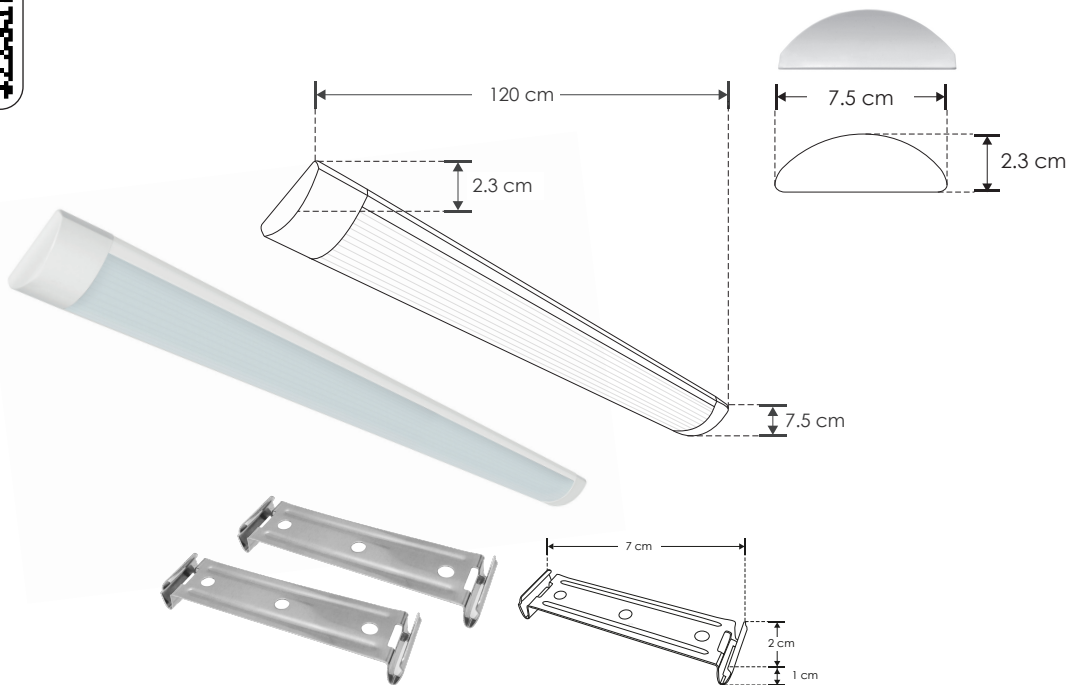

LUMLIN12036WWX

[Blanco]

LÍNEA PROFESIONAL

Material	Aluminio / Policarbonato
Lámpara	Luminario delgado tipo gabinete (Incluye grapas de fijación)
Ángulo de apertura	120°
Color de luz	Blanco
Alimentación	100 - 240 V ca
Potencia	36 W

SOBREPONER / TECHO