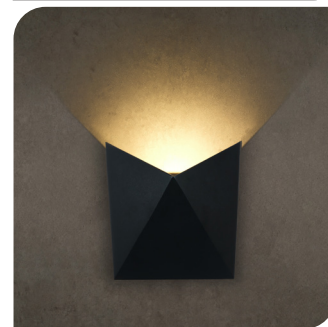

# SOBREPONER / PARED

[ Acabado negro  
(Blanco cálido) ]

**LED816GABE**

<b>Material</b>	Aluminio acabado negro
<b>Lámpara</b>	Luminario para pared
<b>Ángulo de apertura</b>	120° (Efecto asimétrico, salida de luz indirecta superior)
<b>Color de luz</b>	Blanco cálido
<b>Alimentación</b>	100 - 240 V ca
<b>Potencia</b>	7 W