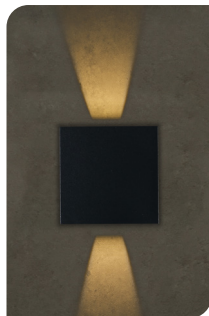

LED803HBE

[Acabado negro
(Blanco cálido)]

LED803HE

[Acabado blanco
(Blanco cálido)]

SOBREPONER / PARED

Material	Aluminio acabado negro o blanco
Lámpara	Luminario para pared. Se puede ajustar el ángulo de la luz de salida superior e inferior de acuerdo al efecto requerido, mediante cortadoras incluidas en el luminario
Color de luz	Blanco cálido
Alimentación	85-265 V ca
Potencia	6 W