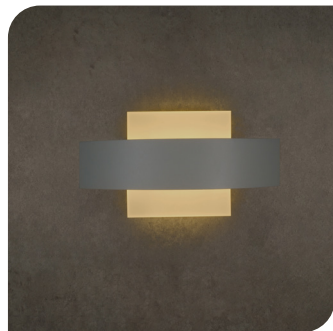

LED60101E

[Acabado blanco
(Blanco cálido)]

LÍNEA BAJO COSTO

SOBREPONER / PARED

Material	Acero acabado blanco / Acrílico
Lámpara	Luminario para pared
Ángulo de apertura	Efecto simétrico
Color de luz	Blanco cálido
Alimentación	85 - 265 V ca
Potencia	5 W